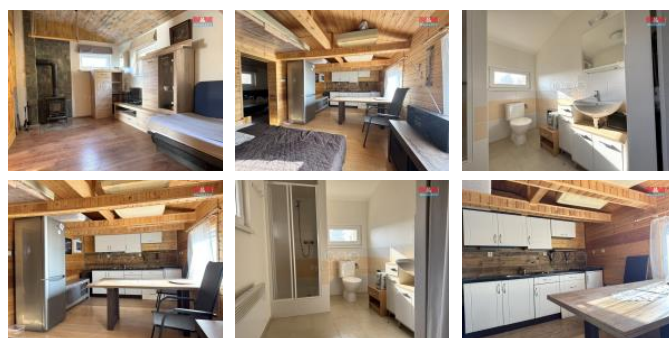

K prodeji, Chata, chalupa, stavba, 50 m²

Cena za nemovitost:

3 490 000 K

íslo inzerátu (ID): 4310623 Datum vydání: 23.02.2025

Lokalita:

Praha-východ

Nabízíme k prodeji útulnou chatu v malebné lokalitě Stříbrné Skalice, situovanou v klidné části obce nad řekou Sázavou. Tato cihlová nemovitost s užitnou plochou 50 m² je ideální pro milovníky přírody, houbaření a rybaření. Chata disponuje dvěma místnostmi a je umístěna na samostatném pozemku o rozloze 395 m². Stav nemovitosti je velmi dobrý, s možností dodání parkovacího stání na pozemku. Objekt je ve fázi schvalovacího řízení a zároveň probíhá řízení ve věci pasportu po rekonstrukci. V místě je dostupná základní infrastruktura. Ideální místo pro relaxaci a únik od městského shonu. Neváhejte a zarezervujte si prohlídku. S financováním rádi zdarma pomůžeme

ID inzerátu ESO:	4310623
Inzerát aktualizován:	23.02.2025
Inzerát vydán:	10.02.2025
ID zakázky v RK:	900896107
Poloha objektu:	Samostatný
Budova je z:	Cihla
Stav:	Velmi dobrý
Vlastnictví:	Osobní
Plocha:	50 m ²
Plocha pozemku:	395 m ²
Užitná plocha:	50 m ²
Kód zakázky:	896107