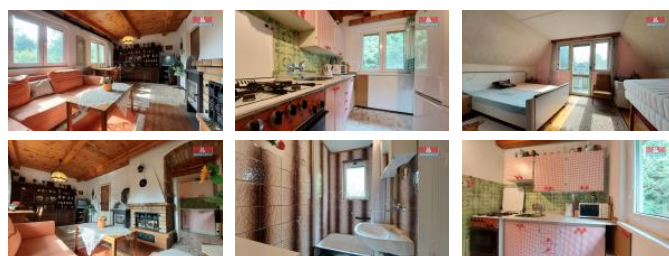

K prodeji, Chata, chalupa, stavba, 49 m²

Cena za nemovitost:

2 180 000 K

Íslo inzerátu (ID): 4272515 Datum vydání: 27.08.2024

Lokalita:
eské Bud jovice

Exkluzivní nabídka zděné patrové chaty, ve vyhledávané lokalitě chatové oblasti Klady, nedaleko římovské p ehrady u řeky Malše, u obce Dolní Stropnice. Do chaty je zavedena voda z vlastní kopané studny, odpady svedeny do jímky, elektřina z velké části p vodní. K vytápění slouží nová krbová kamna v hlavní místnosti, ohřev vody řešen bojlerem. V přízemí se nachází prostorná vstupní veranda, obývací pokoj, kuchyňka, koupelna se sprchou a toaleta. V patře je pak prostorná ložnice se vstupem na balkon. Okna v přízemních obytných místnostech vyměněna za plastová a osazena žaluziemi. Zahrada o velikosti 481 m² je v nájmu od obce římov, s možností odkupu. Přístup po obecní komunikaci až k chatě. K parkování slouží vlastní garáž nebo případně na pozemku. Zastávka autobusu v dochozí vzdálenosti, dobrá dostupnost do eských Bud jovic. Restaurace v blízkosti. Více informací u makléřky, doporučíme prohlídku.

ID inzerátu ESO:	4272515
Inzerát aktualizován:	27.08.2024
Inzerát vydán:	26.08.2024
ID zakázky v RK:	900883164
Poloha objektu:	Samostatný
Budova je z:	Cihla
Stav:	Velmi dobrý
Vlastnictví:	Osobní
Plocha:	49 m ²
Plocha pozemku:	100 m ²
Parkování:	Garáž
Balkón:	ANO
Užitná plocha:	49 m ²
Kód zakázky:	883164