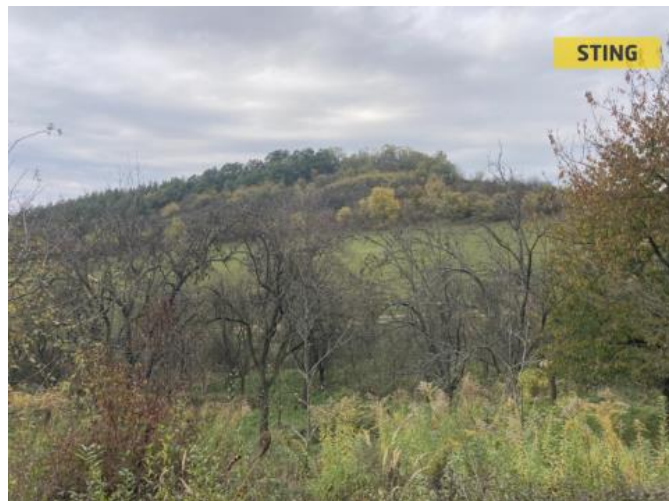

K prodeji, Pozemky, 4839 m2

íslo inzerátu (ID): 4366100 Datum vydání: 27.03.2026

Cena za nemovitost:

380 000 K

Lokalita:

Krom íž

Nabízíme k prodeji ovocný sad o rozloze 4 839 m2 v Kory anech – Blišice. Pozemek je voln p ístupný z obou stran a nabízí možnosti využití – od pokračování v zemědělské činnosti až po dlouhodobou investici do p dy.

Na pozemku se nachází p íbližn 90 švestek, 11 hrušní, 3 jablon , 2 t ešn a 9 o ešák , které pravideln plodí. Sad je momentáln neudržovaný, slunný a mírn svažitý.

Bližší informace u RK. V p ípad více zájemc si majitel vyhrazuje právo prodat nejvýhodn ější nabídce. Do konce dubna 2026 nabízíme prost ednictvím našeho partnera úrokové sazby od 4,69 % p.a. Více informací Vám sd ělí náš specialista na prohlídce.

ID inzerátu ESO:	4366100
Inzerát aktualizován:	27.03.2026
Inzerát vydán:	23.10.2025
ID zakázky v RK:	133768
Plocha:	4839 m2
Plocha pozemku:	4839 m2

KONTAKTNÍ ÚDAJE:

Zákaznický servis

Tel:

800 103 010,602 741

829,602 741 829

Email:

klientsky.servis@rksting.cz

Realitní kancelá

STING

Tel:

Adresa:

1. máje 540, 73961 T inec

Web:

www.rksting.cz