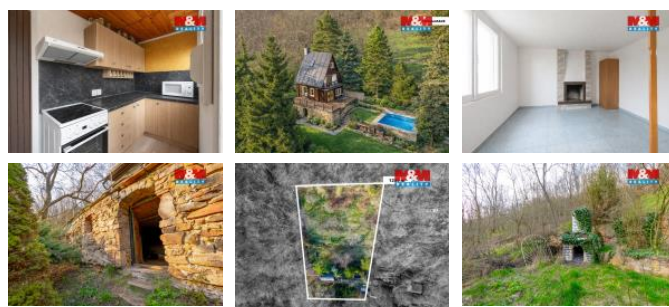

K prodeji, Chata, chalupa, stavba, 48 m2

Cena za nemovitost:

1 499 000 K

íslo inzerátu (ID): 4398321 Datum vydání: 07.05.2026

Lokalita:

Litomice

Nabízíme k prodeji samostatně stojící, prostornou chatu na polosamotě v malebném prostředí Opárenského údolí, která je umístěna na svažitém pozemku. Hledáte-li únik od každodenního shonu, je právě tato nemovitost přímo pro vás. Cesta k chatě je ideální tréning pro dlouhověkost. Pokud zrovna nechcete šlapat do kopce, můžete zkusit využít ty kolku. V inzerátu jsou použity vizualizace, kde můžete vidět možný vzhled chaty po rekonstrukci. Dvě nadzemní podlaží plus podkroví, nabízí dostatek prostoru pro celou rodinu. V přízemí se nachází kuchyně a obývací pokoj s krbem, který vytváří útulnou atmosféru. V 1. patře je pokoj se vstupem na balkon a v podkroví najdete další ložnici. Součástí je také sklep pro uskladnění vaší úrody a kůlna na nářadí. Před chatou je nádrž na vodu, kterou můžete využít i ke koupání. Elektřina je zde zavedena. Pozemek zajišťuje dostatek soukromí a nabízí prostor pro zahradničení, relaxaci i další úpravy dle vašich představ.

| | |
|-----------------------|------------|
| ID inzerátu ESO: | 4398321 |
| Inzerát aktualizován: | 07.05.2026 |
| Inzerát vydán: | 20.04.2026 |
| ID zakázky v RK: | 900936768 |
| Poloha objektu: | Samostatný |
| Budova je z: | Smíšená |
| Stav: | Dobry |
| Vlastnictví: | Osobní |
| Plocha: | 48 m2 |
| Plocha pozemku: | 1286 m2 |
| Balkón: | ANO |
| Užitná plocha: | 48 m2 |
| Kód zakázky: | 936768 |