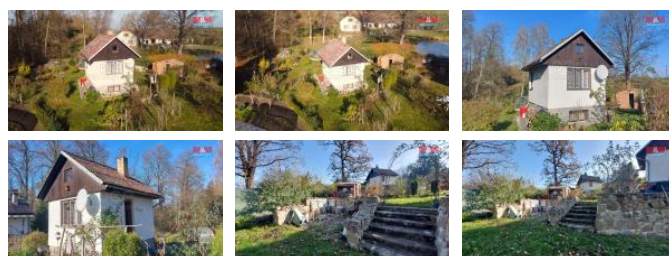

K prodeji, Chata, chalupa, stavba, 48 m²

Cena za nemovitost:

750 000 K

íslo inzerátu (ID): **4293404** Datum vydání: **22.11.2024**

Lokalita:
Písek

Nabízíme k prodeji zd nou chatu, s užitnou plochou 48 m², v osadě Spolí u Tuklek. Nemovitost se nachází na pronajatém pozemku. Součástí pronájmu je i poplatek za zavedenou užitkovou vodu a záloha na elektinu. Chata má tři poschodí. Najdeme zde WC a sprchový kout, kuchyn s jídelnou a ložnice. Vytápění kamny na tuhá paliva. Na zahradě je nový skleník, plechová garáž na nářadí, jezírko a rozestavěná pergola. Nemovitost se prodává v etně vybavení. Více informací u makléře zakázky. Doporučujeme prohlídku.

ID inzerátu ESO:	4293404
Inzerát aktualizován:	22.11.2024
Inzerát vydán:	20.11.2024
ID zakázky v RK:	900891829
Poloha objektu:	Samostatný
Budova je z:	Cihla
Stav:	Dobrý
Vlastnictví:	Osobní
Plocha:	48 m ²
Plocha pozemku:	496 m ²
Užitná plocha:	48 m ²
Kód zakázky:	891829