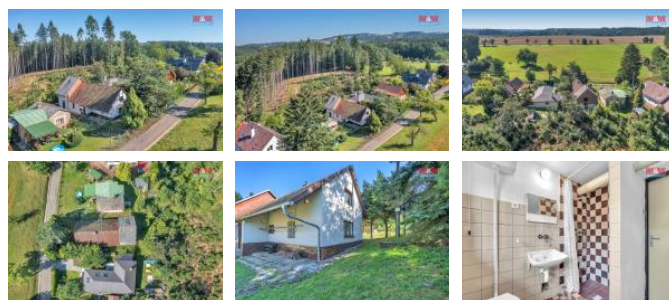

K prodeji, Chata, chalupa, stavba, 48 m²

Cena za nemovitost:

2 480 000 K

 íslo inzerátu (ID): **4251053** Datum vydání: **29.07.2024**

Lokalita:

Prodej zd né chalupy u lesa v krásném prost edí podh í Orlických hor spadající do katastru Nové M sto nad Metují, ulice Bradla. Chalupa je výjime ná svou polohou a vhodná k rodinné rekreaci nebo na trvalé bydlení, pro ty kte í hledají klid. Vzdálenost na sjezdovky a b žka ské trat 10 až 16 km. Dispozice: pokoj s kuchy ským koutem a další pokoj jako ložnice nebo pracovna, menší koupelna se sprchovým koutem a toaletou. Dále chodba a vstupní zádve í, kamenný sklep a p da na p ípadnou p dní vestavbu. Venkovní vstup do stodoly, vhodná k p estavb na další obytné místnosti. Vytáp no kamny. Sou ástí prodeje je veškeré vybavení. Zdroj vody je z vlastní studny a ve ejného vodovodu. Pro více informací a domluvení prohlídky kontaktujte maklé ku.

ID inzerátu ESO:	4251053
Inzerát aktualizován:	29.07.2024
Inzerát vydán:	31.05.2024
ID zakázky v RK:	900844841
Poloha objektu:	Samostatný
Budova je z:	Smíšená
Stav:	Dobrý
Vlastnictví:	Osobní
Plocha:	48 m ²
Plocha pozemku:	278 m ²
Užitná plocha:	48 m ²
Kód zakázky:	844841