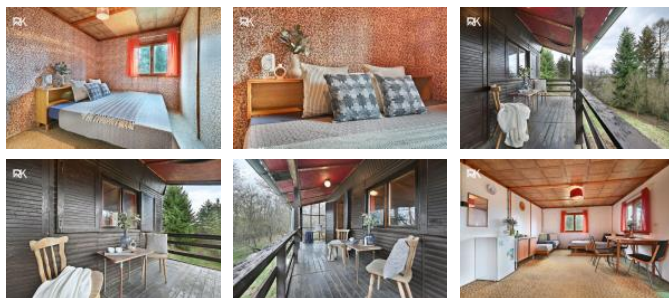

K prodeji, Chata, chalupa, stavba, 48 m²

Cena za nemovitost:

3 163 350 K

íslo inzerátu (ID): 4145403 Datum vydání: 23.01.2025

Lokalita:
Praha-východ

Výjime ná chata v klidné lokalit Mnichovice u í an, s krásným výhledem na okolní lesy a p írodu pozemek má rozlohu úžasných 2253m². Tato podsklepená chata se nachází na polosamot , s dostatkem soukromí a klidu pro relaxaci a odpo ínek. Na pozemku jsou k dispozici dv studny a elekt ina, což zaru uje pohodlné bydlení. Chata se skládá z p íjemného obývacího pokoje , kuchy kou s jídelním koutem, ložnice, koupelny. Z terasy m žete relaxovat vychutnávat si nádherný výhled na lesy a p írodu v okolí. Více informací vám rád poskytnu osobn .

ID inzerátu ESO:	4145403
Inzerát aktualizován:	23.01.2025
Inzerát vydán:	12.04.2023
ID zakázky v RK:	0129
Budova je z:	D evostavba
Plocha:	48 m ²
Užitná plocha:	75 m ²
Plocha pozemku:	2253 m ²
Zastav ná plocha:	48 m ²