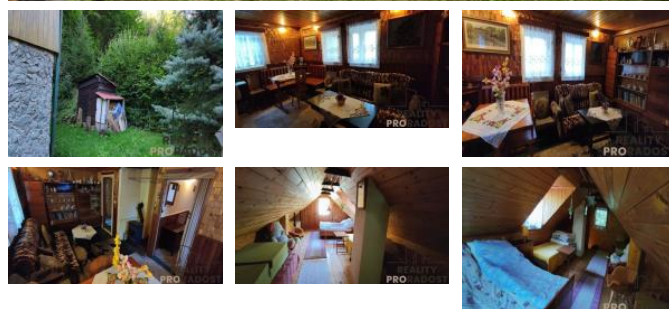

## K prodeji, Chata, chalupa, stavba, 47 m<sup>2</sup>

Cena za nemovitost:

**2 700 000 K**

íslo inzerátu (ID): **3693840** Datum vydání: **03.12.2024**

Lokalita:

**Frýdek-Místek**

Hledáte místo k odpočinku a možnost utéct z města? Milujete turistiku, kola, zimní sporty a relaxaci? Tato chata je tou pravou volbou. Prodej chaty v klidném prostředí Beskyd v obci Čeka. Obec leží v hlubokém údolí obklopeném okolními zalesněnými hřbety hor, které skýtají nádherné výhledy. Obec Čeka se nachází v okrese Frýdek-Místek v Moravskoslezském kraji. Chata je celopodsklepená, dispozice objektu je 3+1 +sociální zařízení. Sklepní prostory nabízí samostatnou koupelnu se sprchovacím koutem a bojlerem na ohřev vody, toaletu a další tři místnosti. V 1. NP pak najdete obývací pokoj s krbem, ložnici a kuchyňku, WC. Po dřevěném schodišti se pak dostanete do podkroví, které tvoří jedna velká místnost. Vytápění zajišťuje krbová kamna a elektrické plynové topení. Voda je provedena z rezervoáru a odpady jsou svedeny do žumpy s plynovým epadem. Chata má zřízené elektro rozvody a rozvody vody. Na střeše je nová plechová střešní krytina.

ID inzerátu ESO:	3693840
Inzerát aktualizován:	03.12.2024
Inzerát vydán:	03.09.2019
ID zakázky v RK:	10931
Budova je z:	Smíšená
Stav:	Velmi dobrý
Plocha:	47 m <sup>2</sup>
Užitná plocha:	141 m <sup>2</sup>
Plocha pozemku:	468 m <sup>2</sup>
Zastavěná plocha:	47 m <sup>2</sup>