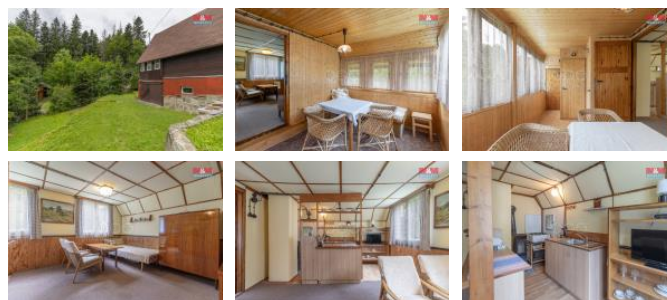

## K prodeji, Chata, chalupa, stavba, 46 m<sup>2</sup>

Cena za nemovitost:

**1 990 000 K**

Íslo inzerátu (ID): **4260748** Datum vydání: **18.07.2024**

Lokalita:  
**Frýdek-Místek**

K prodeji nabízíme útulnou podsklepenou chatu se dvěma nadzemními podlažními o celkové užité ploše 46 m<sup>2</sup>, situovanou na pozemku o celkové rozloze 368 m<sup>2</sup> v blízkosti obce Ostravice. Stav chaty hodnotíme jako dobrý. Dvě nadzemní chaty nabízí celkem 4 místnosti, které svým novým majitelům poskytnou dostatek prostoru pro rekreaci a odpočinek od každodenního shonu. V chatě je elektrická, krbová kamna, sporák na plynovou láhev, voda je provedena z vrtné studny. Chata má splachovací WC a lze dobudovat také sprchový kout. Vlastní žumpa. Umístění chaty zaručuje dostatek soukromí v příjemném prostředí malebné přírody v samotném srdci Beskyd. Nemovitost je ideálním řešením pro ty, kdo hledají úkryt daleko od městského ruchu s možností vlastního zařízení dle individuálních představ. Chata je k dispozici okamžitě a je připravena k nastěhování. Pevně věříme, že toto idylické klidné místo s výhledem na horu Smrk splní očekávání i těch nejnáročnějších zájemců o klidnou a soukromou rekreaci v přírodě.

ID inzerátu ESO:	4260748
Inzerát aktualizován:	18.07.2024
Inzerát vydán:	08.07.2024
ID zakázky v RK:	900877706
Poloha objektu:	Samostatný
Budova je z:	Smíšená
Stav:	Dobrý
Vlastnictví:	Osobní
Plocha:	46 m <sup>2</sup>
Plocha pozemku:	336 m <sup>2</sup>
Užitná plocha:	46 m <sup>2</sup>
Kód zakázky:	877706