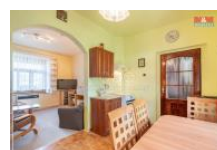

K prodeji, Chata, chalupa, stavba, 46 m2

Cena za nemovitost:

3 460 000 K

Íslo inzerátu (ID): 4244140 Datum vydání: 06.06.2024

Lokalita:
Chrudim

Hledáte útočiště od městského shonu, místo pro relaxaci nebo prostor pro trávení víkendů s rodinou? Představujeme Vám k prodeji chalupu v idylické obci Licomice - Lipovec, která se nachází v klidné části okresu Chrudim. Plovodní chalupa s atmosférou a charakterem. Celková plocha pozemku 604m², zastavěná plocha 69m². Dispozice 3+1, pda, špajzka, koupelna s WC, pergola s krbem a příjemným posezením, místo pro bazén, udržovaná zahrada, parkování pro 2 vozy na pozemku. Chalupa je po úspěšné rekonstrukci, plynové topení, nové okna, venkovní rolety. Skvěle vybavená dílna s nářadím a možností si odkoupit sekačku, traktor s vlečkou aj.

Lokalita: nedaleko zámek Žleby, Sešská pehrada, rozhledna, fotbalové hřiště, koupaliště Vrdu 8 km, les 500m, áslav, Hlinsko. Kompletní zařízení je v ceně nemovitosti.

Pro více informací nebo domluvení prohlídky nás neváhejte kontaktovat.

ID inzerátu ESO:	4244140
Inzerát aktualizován:	06.06.2024
Inzerát vydán:	06.05.2024
ID zakázky v RK:	900870963
Poloha objektu:	Samostatný
Budova je z:	Kámen
Stav:	Dobrý
Vlastnictví:	Osobní
Plocha:	46 m²
Plocha pozemku:	604 m²
Užitná plocha:	46 m²
Kód zakázky:	870963