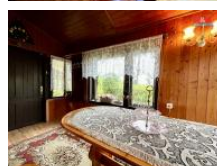

K prodeji, Chata, chalupa, stavba, 46 m2

Cena za nemovitost:

1 490 000 K

Íslo inzerátu (ID): 4242093 Datum vydání: 03.06.2024

Lokalita:
Frýdek-Místek

Nabízíme k prodeji malebnou chatu s prostorným pokojem a verandou, jenž je situována v srdci Beskyd s pouze několika málo sousedy v okolí v k. ú. Komorní Lhotka. Chata s užitnou plochou 46m2 nabízí útulný a pohodlný prostor pro relaxaci a odpočinek. Poklidnou atmosféru romantického místa umocňuje zvuk praskajícího dřeva v krbu i kamnech a zpívající ptáček, kteří v okolí chaty našli ideální místo k hnízdní. Do chaty je zavedena elektřina i veřejný vodovod. K chatě náleží přilehlá oplocená zahrada o ploše 161m2, která přímo vybízí k pobytu venku na čerstvém vzduchu. Chata je v blízkém dosahu občanské vybavenosti i veřejné dopravy. Bonusem je blízká dostupnost oblíbených sportovních relaxačních oblastí, jako je například Ski areál u Šeda (9 km), národní přírodní rezervace Gutské peklo (11km) a Javorový vrch (15km). Přijďte se pozvat k prohlídce této jediné nemovitosti, která může být vaším novým víkendovým domovem a oázou klidu. Nemovitostí, která se nabízí jako zařízená vás velmi ráda provedu.

ID inzerátu ESO:	4242093
Inzerát aktualizován:	03.06.2024
Inzerát vydán:	30.04.2024
ID zakázky v RK:	900871376
Poloha objektu:	Samostatný
Budova je z:	Smíšená
Stav:	Dobrý
Vlastnictví:	Osobní
Plocha:	46 m2
Plocha pozemku:	47 m2
Užitná plocha:	46 m2
Kód zakázky:	871376