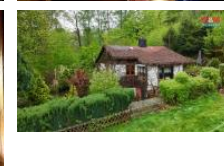

K prodeji, Chata, chalupa, stavba, 46 m2

Cena za nemovitost:

1 490 000 K

Íslo inzerátu (ID): 4242093 Datum vydání: 03.06.2024

Lokalita:
Frýdek-Místek

Nabízíme k prodeji malebnou chatu s prostorným pokojem a verandou, jenž je situována v srdci Beskyd s pouze několika málo sousedy v okolí v k. ú. Komorní Lhotka. Chata s užitnou plochou 46m2 nabízí útulný a pohodlný prostor pro relaxaci a odpočinek. Poklidnou atmosféru romantického místa umocňuje zvuk praskajícího dřeva v krbu i kamnech a zpívající ptáček, kteří v okolí chaty našli ideální místo k hnízdní. Do chaty je zavedena elektřina i veřejný vodovod. K chatě náleží přilehlá oplocená zahrada o ploše 161m2, která přímo vybízí k pobytu venku na čerstvém vzduchu. Chata je v blízkém dosahu občanské vybavenosti i veřejné dopravy. Bonusem je blízká dostupnost oblíbených sportovních relaxačních oblastí, jako je například Ski areál u Šeda (9 km), národní přírodní rezervace Gutské peklo (11km) a Javorový vrch (15km). Přijďte se pozvat k prohlídce této jediné nemovitosti, která může být vaším novým víkendovým domovem a oázou klidu. Nemovitostí, která se nabízí jako zařízená vás velmi ráda provedu.

ID inzerátu ESO:	4242093
Inzerát aktualizován:	03.06.2024
Inzerát vydán:	30.04.2024
ID zakázky v RK:	900871376
Poloha objektu:	Samostatný
Budova je z:	Smíšená
Stav:	Dobrý
Vlastnictví:	Osobní
Plocha:	46 m2
Plocha pozemku:	47 m2
Užitná plocha:	46 m2
Kód zakázky:	871376