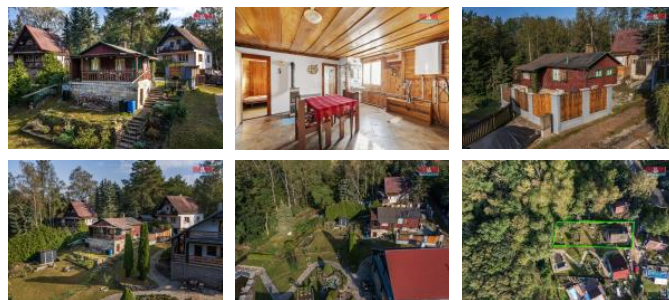

## K prodeji, Chata, chalupa, stavba, 45 m2

Cena za nemovitost:

**1 290 000 K**Íslo inzerátu (ID): **4279659** Datum vydání: **24.10.2024**Lokalita:  
**Ústí nad Labem**

Kdybych mohl představit tuto nemovitost, možná bych se stal kuchařem a pomalu přimíchával ingredience. Nasypal bych trochu mála žemchu a kapradí, přimíchal bych k tomu možná trochu koření. Na samotnou lesa a přidával bych pár kapek z Veselí, což má středisková a možná dochutil jemnou chutí ze skal, luk a háj. To vše je totiž jakýmsi společným pojátkem. Chata, kterou vám nabízíme k prodeji, se totiž nachází v místě, kde vše z výše uvedeného je v blízkosti nebo nedaleké vzdálenosti, jež zdoláte i pěšky, na kole i autem. Od své budoucí chaty se dostanete během pár minut na dálnici do Prahy, Drážďan a nebo naopak se vydáte do neudolatelného a nedaleko vzdáleného pískovcového skalního města a přírodní rezervace, do Tiských skal. Autem i pěšky, možná využijete i koloběžky. Každopádně takhle chaty jako s vlastní studnou si nijak nezadá s pískovcovou krásou, nabízí veškerý komfort, rozlehlou a udržovanou zahradou a veškerým příslušenstvím. Prožijte klid, zastavení a kouzlo babího léta již tady.

ID inzerátu ESO:	4279659
Inzerát aktualizován:	24.10.2024
Inzerát vydán:	21.09.2024
ID zakázky v RK:	900885039
Poloha objektu:	Samostatný
Budova je z:	Smíšená
Stav:	Dobrý
Vlastnictví:	Osobní
Plocha:	45 m2
Plocha pozemku:	582 m2
Užitná plocha:	45 m2
Kód zakázky:	885039