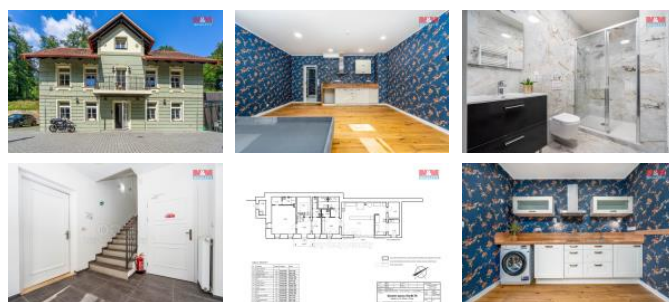

K prodeji, Komer ní prostory, 448 m2

íslo inzerátu (ID): 4267645 Datum vydání: 20.08.2024

Cena za nemovitost:

36 000 000 K

Lokalita:

Praha-západ

Nabízíme k prodeji unikátní d m v Jílovém u Prahy, Kabáty, který zahrnuje 3 bytové jednotky (dva 1+kk ást e n vybavené a jeden kompletn vybavený 3+kk). D m se nachází v krásném p írodním prost edí se soukromým rybní kem za domem a potokem p ed domem. Sou ástí prodeje je zavedená pizzerie s moderním provozem a posezením v zast ešené prosklené pergole nebo v klidu p írody. Pizzerie se slušným profitem je hojn navšt vovaná místními i turisty. D m má vlastní studnu, ísti ku odpadních vod a parkovací plochu pro 7 aut. K prodeji náleží i okolní pozemky o celkové rozloze 19 986 m2, na pozemek 359/3 o ploše 1288 m2 vydáno územní rozhodnutí pro stavbu domu, elekt ina zavedena, výstavba studny schválena. Celý komplex poskytuje maximální soukromí a nabízí možnost vlastní realizace, v etn plán na nástavbu nad pizzerií a vybudování sportovišt . V Jílovém je kompletní ob anská vybavenost a dojezd do Prahy trvá pouhých 20 minut. Jediné ná investice do vlastního podnikání a realizace vašich sn .

ID inzerátu ESO:	4267645
Inzerát aktualizován:	20.08.2024
Inzerát vydán:	05.08.2024
ID zakázky v RK:	900881284
Budova je z:	Cihla
Stav:	Velmi dobrý
Vlastnictví:	Osobní
Nebytová plocha:	448 m2
Plocha pozemku:	555 m2
Užitná plocha:	448 m2
Kód zakázky:	881284