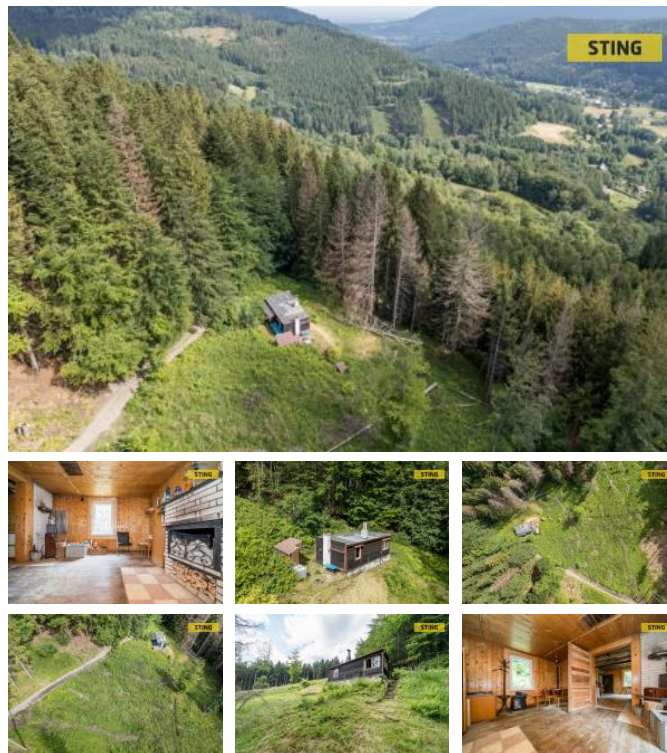

Chata je převážně v podvodním stavu s několika modernizacemi, včetně renovace koupelny a instalace plastových oken. Je částečně podsklepena. Na pozemku se také nachází venkovní posezení, dřevník s úložným prostorem a suché WC. Elektrika je zajištěna agregátem, s rozvodem upravenými v chatě. Voda je dostupná z horského pramene. Nemovitost je situována ve svažitém terénu, s přístupem po asfaltové a dále nepevné komunikaci.

Rozsáhlý pozemek s celkovou výměrou 3025 m², skládající se z parcel (č. 2545/149 a 2545/156) vedené jako trvalý travní porost. Právnický přístup je zajištěn obecní komunikací s napojením na komunikaci ve správě Lesů ČR. Pozemky se nacházejí ve výšce cca 750 m n.m., což zajišťuje krásné výhledy a klidné prostředí. K příjezdu je doporučeno vozidlo s pohonem 4x4. Pozemky nejsou zasažované a nacházejí se v CHKO.

Malebná obec Krásná pod Lysou horou je ideálním místem pro klidný a zdravý život i rekreaci. Hledáte-li chatu s pozemky na samotě uprostřed přírody, tato nabídka je pro vás to pravé. Doporučujeme osobní prohlídku, abyste mohli plně ocenit krásu a potenciál této nemovitosti.

ID inzerátu ESO:	4258821
Inzerát aktualizován:	05.11.2024
Inzerát vydán:	29.06.2024
ID zakázky v RK:	130336
Budova je z:	Dělostavba
Stav:	Dobrý
Plocha:	44 m ²
Užitná plocha:	60 m ²
Plocha pozemku:	3025 m ²
Zastavěná plocha:	44 m ²