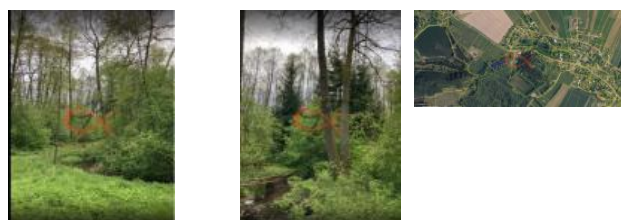

K prodeji, Pozemky, 4385 m²

íslo inzerátu (ID): 4275250 Datum vydání: 16.01.2025

Cena za nemovitost:

240 000 K

Lokalita:
Liberec

Nabízíme k prodeji pozemek o výměře 4 385 m² v obci Osečná, katastrální území Lázně Kundratice. Pozemek je vedený jako ostatní plocha, jiná plocha, porostlý olšemi, a jeho hranicí protéká říčka Ploučnice, což mu dodává přírodní kouzlo. V těsné blízkosti se nachází Chrástenský rybník, ideální místo pro odpočinek a rekreaci.

Vedlejší pozemek, vedený jako ostatní plocha a ostatní komunikace, je ve vlastnictví České republiky, což zajišťuje snadný přístup a infrastrukturu.

Lokalita je klidná, vhodná pro rekreační účely nebo investici.

ID inzerátu ESO:	4275250
Inzerát aktualizován:	16.01.2025
Inzerát vydán:	06.09.2024
ID zakázky v RK:	6799
Plocha:	4385 m²
Plocha pozemku:	4385 m²

KONTAKTNÍ ÚDAJE:

Tomáš Kocourek

Tel:

777 200 801

Email:

roznov@reality-kocourek.cz

Reality Kocourek s.r.o.

Tel:

777 200 801

Adresa:

Palackého 2205, 75661

Rožnov pod Radhoštěm

Web:

www.reality-kocourek.cz/