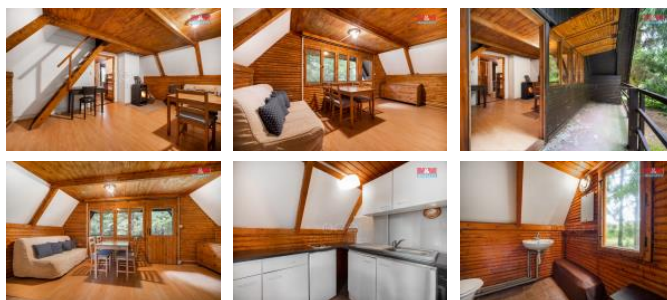

## K prodeji, Chata, chalupa, stavba, 42 m<sup>2</sup>

Cena za nemovitost:

**1 900 000 K**

íslo inzerátu (ID): 4270813 Datum vydání: 24.10.2024

Lokalita:  
**Svitavy**

Nabízíme k prodeji chatu v obci Jedlová, která se nachází na pozemku o rozloze 390 m<sup>2</sup>. Chata o užité ploše 42 m<sup>2</sup> je podsklepená a nachází se na odlehlém a klidném místě v lese, což zaručuje dostatek soukromí a klidu. Vytápění chaty je řešeno křbovými kamny, což dodává interiéru příjemnou atmosféru. Chata disponuje koupelnou, kuchyní, centrální místností a dvěma pokoji. Do chaty je zavedena elektřina, voda je čerpána ze studny. Ideální místo pro relaxaci v přírodě. Pro více informací kontaktujte makléře.

ID inzerátu ESO:	4270813
Inzerát aktualizován:	24.10.2024
Inzerát vydán:	18.08.2024
ID zakázky v RK:	900880946
Poloha objektu:	Samostatný
Budova je z:	Kámen
Stav:	Dobrý
Vlastnictví:	Osobní
Plocha:	42 m <sup>2</sup>
Plocha pozemku:	390 m <sup>2</sup>
Balkón:	ANO
Užitná plocha:	42 m <sup>2</sup>
Kód zakázky:	880946