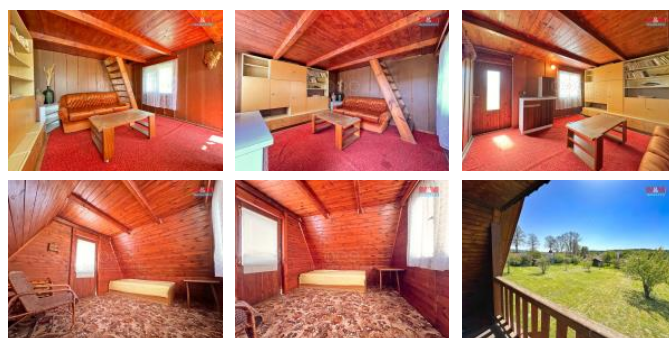

## K prodeji, Chata, chalupa, stavba, 42 m2

Cena za nemovitost:

**1 990 000 K**

íslo inzerátu (ID): 4243132 Datum vydání: 29.07.2024

Lokalita:

P edstavujeme Vám nabídku zd né a d ev né chaty v lokalitě Nová Byst ice, situované v t sné blízkosti Mnišského rybníka, v p írodním parku eská Kanada. Tato nemovitost na prodej, stojí na rovinatém pozemku obdélníkového tvaru s celkovou plochou 1124 m2, p ístupná z obecní komunikace, obklopená nádhernou p írodou, která zaru uje klid a soukromí.

D ev ná chata disponuje útulným 1+1 a zd ná 1+0 uspo ádáním, které je ideální pro rekrea ní ú ely i víkendové pobyty. Stav nemovitosti je hodnocen jako dobrý, což znamená, že je p ípravena k užívání.

V rámci inženýrských sítí je k dispozici elekt ina, zatímco obec. vodovod, kanalizace a plyn jsou v dosahu. Pozemek je dle územního plánu klasifikován v plochách rekreace REI, což umož ňuje p ípadné využití v souladu s rekrea ní stavbou. Chata se nachází v oblasti s možnostmi turistiky, cykloturistiky a rybolovu, což z ní íní ideální místo pro milovníky p írody a aktivního odpo ínku. Nová Byst ice a její okolí nabízí kompletní ob anskou vybavenost

ID inzerátu ESO:	4243132
Inzerát aktualizován:	29.07.2024
Inzerát vydán:	03.05.2024
ID zakázky v RK:	900871335
Poloha objektu:	Samostatný
Budova je z:	D evostavba
Stav:	Dobrý
Vlastnictví:	Osobní
Plocha:	42 m2
Plocha pozemku:	1124 m2
Užitná plocha:	42 m2
Kód zakázky:	871335