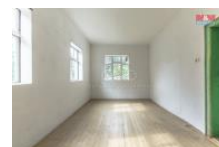

K prodeji, Chata, chalupa, stavba, 410 m²

Cena za nemovitost:

4 650 000 K

Íslo inzerátu (ID): **4254972** Datum vydání: **09.08.2024**

Lokalita:

Jablonec nad Nisou

Nabízíme k prodeji jedinečnou chalupu umístěnou v klidné a malebné části obce Zlatá Olešnice. Jedná se o objekt s cihlovou konstrukcí disponující užitnou plochou až 410m². K dispozici je celkem 10 místností rozložených ve 2 nadzemních podlažích, ve sklepení je bývalý chlév a další místnost. Součástí prodeje je samostatně stojící stodola s krásným klenbovým sklepem. Zahrada o výměře 1500m² zaručuje dostatek soukromí, klidu a je ideálním místem k odpočinku a relaxaci uprostřed přírody. Poloha nemovitosti poskytuje skvělý přístup k lokalitám pro turistiku, cyklistiku i zimní sporty. V obci je koupaliště a lyžařský areál s umělým zasněžováním. Nemovitost je ideální pro ty, kdo hledají klidný venkovský život, ale zároveň jí mít blízko k přírodě a všem jejím krásám, díky své velikosti se zde nabízí i podnikatelský záměr ve formě penzionu i vybudování apartmánů. K chalupě je možné přikoupit velkorysou stodolu ve výborném stavu za cenu 1 mil. Kč.

ID inzerátu ESO:	4254972
Inzerát aktualizován:	09.08.2024
Inzerát vydán:	14.06.2024
ID zakázky v RK:	900876553
Poloha objektu:	Samostatný
Budova je z:	Cihla
Stav:	Dobrý
Vlastnictví:	Osobní
Plocha:	410 m²
Plocha pozemku:	1500 m²
Užitná plocha:	410 m²
Kód zakázky:	876553