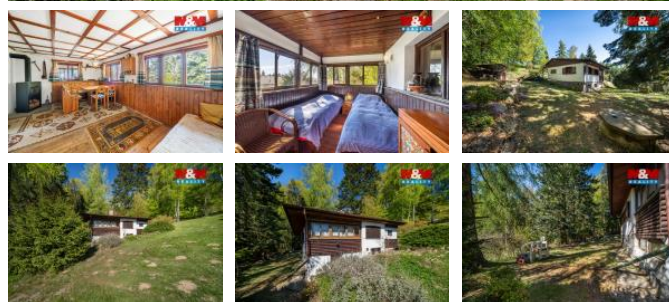

K prodeji, Chata, chalupa, stavba, 41 m²

Cena za nemovitost:

2 621 000 K

íslo inzerátu (ID): 4402401 Datum vydání: 07.05.2026

Lokalita:
Benešov

Nabízíme k prodeji rekreační chatu v obci Oubnice, část Bystřice, okres Benešov, cca 50 km od Prahy. Chata z 60. let má zděný základ, je obložena dřevem a disponuje stylovým dřevěným trámovým stropem. Je podsklepená, má jedno nadzemní podlaží a nízkou plochu vhodnou ke skladování. Dispozice: prosklená veranda, kuchyňka, předsíň, obývací pokoj a menší pokoj (6 m²). Do chaty je zavedena elektřina, voda je čerpána ze studny (vrtaná) do kuchyně. Koupelna není k dispozici, WC je venkovní se samostatným vstupem a žumpou. Nemovitost je v pořádkovém, udržovaném stavu (nové lino, natřené stěny), vhodná k rekonstrukci dle vlastních představ. Pozemek není oplotěn, bez dalších staveb. Velkou výhodou je nádherný výhled do okolní krajiny a klidná lokalita ideální pro rekreaci.

| | |
|-----------------------|--------------------|
| ID inzerátu ESO: | 4402401 |
| Inzerát aktualizován: | 07.05.2026 |
| Inzerát vydán: | 06.05.2026 |
| ID zakázky v RK: | 900941719 |
| Poloha objektu: | Samostatný |
| Budova je z: | Smíšená |
| Stav: | Dobrý |
| Vlastnictví: | Osobní |
| Plocha: | 41 m ² |
| Plocha pozemku: | 684 m ² |
| Užitná plocha: | 41 m ² |
| Kód zakázky: | 941719 |