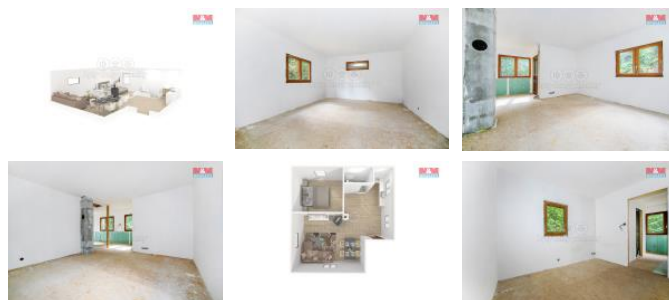

K prodeji, Chata, chalupa, stavba, 41 m²

Cena za nemovitost:

0 K

íslo inzerátu (ID): 4275806 Datum vydání: 24.10.2024

Lokalita:

Plzeň -sever

Exkluzivn Vám p edstavuji podej chaty ve výstavb , která se nachází ve vyhledávané lokalit er ovice, kousek od Úterského potoka, kde se lze koupat i jezdit na pramici. Chatu najdeme na obecním pozemku s užitnou plochu 52 m² a pod chatou nalezneme zd nou garáž o velikosti 30 m². Chatu si každý m že dostav t dle svých pot eb. Co Vy na to? Tato chata je ideální volbou pro vášnivě houba e i rybá e nedaleko od m stského ruchu v oáze lesního klidu. ale i pro rodinnou rekreaci. Chata stojí na podezdívce, má vnit ní izolaci, plastová okna a dve e, p ípravu na položení podlahy, rozvedenou elekt inu, p ípravu na vodu v plastu, která zatím není zavedena z nedaleké studánky do chaty, ale dá se zde využít deš ová voda, nádoby jsou umíst ěné v garáži. Topení ešeno krbovými kamny. Co vy na to? tak mne neváhejte kontaktovat ohledn této lukrativní nabídky . Budu se na Vás t šit vaše maklé ka Zdeni

ID inzerátu ESO:	4275806
Inzerát vydán:	08.09.2024
Inzerát aktualizován:	24.10.2024
ID zakázky v RK:	900883665
Poloha objektu:	Samostatný
Budova je z:	D evostavba
Stav:	Ve výstavb (nezkolaudováno)
Vlastnictví:	Osobní
Plocha:	41 m ²
Plocha pozemku:	52 m ²
Parkování:	Garáž
Užitná plocha:	41 m ²
Kód zakázky:	883665