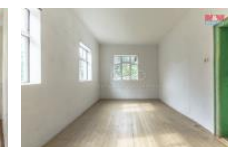

K prodeji, Chata, chalupa, stavba, 400 m²

Cena za nemovitost:

5 150 000 K

Íslo inzerátu (ID): 4299181 Datum vydání: 17.01.2025

Lokalita:

Jablonec nad Nisou

Nabízíme k prodeji jedinečnou chalupu umístěnou v klidné a malebné části obce Zlatá Olešnice. Jedná se o objekt s cihlovou konstrukcí disponující užžitnou plochou až 410m². K dispozici je celkem 10 místností rozložených ve 2 nadzemních podlažích, ve sklepení je bývalý chlév a další místnost. Zahrada o výměře necelých 1 500m² zaručuje dostatek soukromí, klidu a je ideálním místem k odpočinku a relaxaci uprostřed přírody. Poloha nemovitosti poskytuje skvělý přístup k lokalitám pro turistiku, cyklistiku i zimní sporty. V obci je koupaliště a lyžařský areál s umělým zasněžováním. Nemovitost je ideální pro ty, kdo hledají klidný venkovský život, ale zároveň ji mít blízko k přírodě a všem jejím krásám, díky své velikosti se zde nabízí i podnikatelský záměr ve formě penzionu i vybudování apartmánů. K objektu lze přikoupit další dvě stodoly s pozemky o výměře 614 m². Menší stodola je podsklepená s klenbovým stropem, v větší stodola je napojena kanalizací. Vše vyklizeno.

ID inzerátu ESO:	4299181
Inzerát aktualizován:	17.01.2025
Inzerát vydán:	12.12.2024
ID zakázky v RK:	900893860
Poloha objektu:	Samostatný
Budova je z:	Cihla
Stav:	Dobrý
Vlastnictví:	Osobní
Plocha:	400 m²
Plocha pozemku:	1475 m²
Užitná plocha:	400 m²
Kód zakázky:	893860