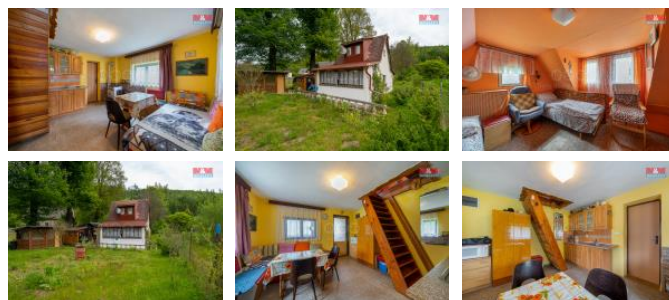

K prodeji, Chata, chalupa, stavba, 40 m2

Cena za nemovitost:

1 490 000 K

íslo inzerátu (ID): **4249763** Datum vydání: **24.07.2024**

Lokalita:
Bruntál

Nabízíme k prodeji rekreační chatu v obci Široká Niva, místní částí Poche. Chata je ideálně připravena k rekreačnímu využití, zejména víkendovým nebo i delším prázdninovým pobytem. Stavba je součástí vyhledávané rekreační oblasti v úpatí Hrubého Jeseníku. Obytný prostor s kuchyní v prvním podlaží je doplněn o ložnici v podkroví. Pevná chatka je doplněna o přístavbu s koupelnou a sociálním zařízením. K ohřevu vody je připraven elektrický bojler. Vytápění je řešeno kamny na dřevěné brikety. Chata má svoji vrtanou studnu s čerpadlem a rozvodem do chaty. Vzhledem k malé vzdálenosti k rekreačním cílům v Jeseníkách, považujeme nabídku za mimořádnou. Malá Morávka 22 km. Parkoviště Hvězda pod Pradědem 20 km. Bruntál 16 km. Pro další informace kontaktujte makléře nabídky. Doporučíme prohlídku.

ID inzerátu ESO:	4249763
Inzerát aktualizován:	24.07.2024
Inzerát vydán:	28.05.2024
ID zakázky v RK:	900872863
Poloha objektu:	Samostatný
Budova je z:	Cihla
Stav:	Dobrý
Vlastnictví:	Osobní
Plocha:	40 m2
Plocha pozemku:	356 m2
Užitná plocha:	40 m2
Kód zakázky:	872863