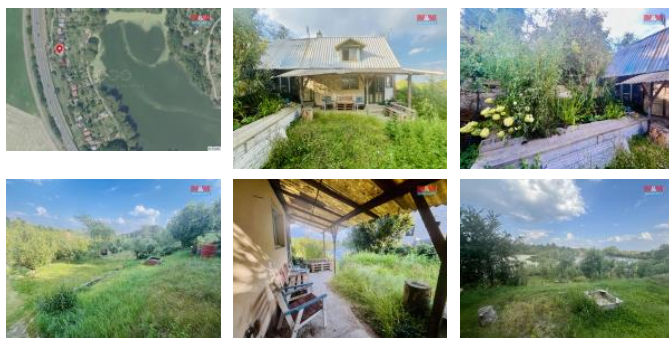

K prodeji, Chata, chalupa, stavba, 40 m2

Cena za nemovitost:

1 185 000 K

íslo inzerátu (ID): 4235560 Datum vydání: 16.09.2024

Lokalita:

Nabízíme k prodeji zd nou podsklepenou chatu. Umíst na je v kopci na rozlehlé terasovité zahrad v osobním vlastnictví. P íjezd vede po obecní komunikaci. Na pozemek o celkové ploše 857 m2 je zaveden vodovod s užitkovou vodou ze společ né studny. Podsklepená chata disponuje v p ízemí vstupní verandou a pokojem, v pat e jednou místností. Za nemovitostí je postavena kolna na ná adí a slouží i jako úložný prostor. Chata s elekt inou je ur ena k celkové rekonstrukci, voda je zavedena pouze na zahradu, WC je chemický. Z nemovitosti je úchvatný výhled do krajiny a na rybník Peklo. Bližší informace a prohlídku si zajist te u maklé ky.

ID inzerátu ESO:	4235560
Inzerát aktualizován:	16.09.2024
Inzerát vydán:	05.04.2024
ID zakázky v RK:	900868110
Poloha objektu:	Samostatný
Budova je z:	Cihla
Stav:	Dobrý
Vlastnictví:	Osobní
Plocha:	40 m2
Plocha pozemku:	857 m2
Užitná plocha:	40 m2
Kód zakázky:	868110