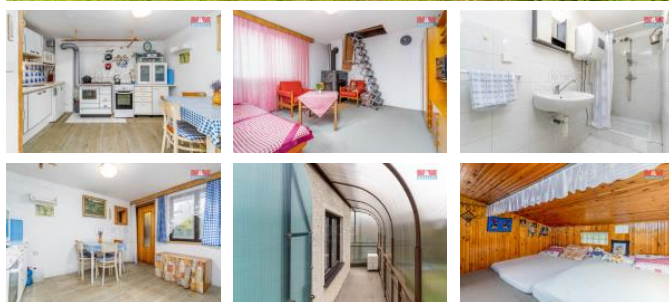

K prodeji, Chata, chalupa, stavba, 40 m²

Cena za nemovitost:

1 390 000 K

íslo inzerátu (ID): **4156829** Datum vydání: **28.11.2024**

Lokalita:
Písek

Nabízíme Vám k prodeji chatu, ve velmi oblíbené rekreační lokalitě Temešvár, která se nachází pouhých 14 minut autem od Písku. Zastavěná plocha je 16 m², stojí na vlastním pozemku o velikosti 572 m². K chatě je velmi dobrý přístup a je situována na klidném místě, v sousedství dalších chat. V případě zájmu o prohlídku neváhejte kontaktovat makléře.

ID inzerátu ESO:	4156829
Inzerát aktualizován:	28.11.2024
Inzerát vydán:	29.05.2023
ID zakázky v RK:	900836202
Poloha objektu:	Samostatný
Budova je z:	Cihla
Stav:	Velmi dobrý
Vlastnictví:	Osobní
Plocha:	40 m ²
Plocha pozemku:	572 m ²
Balkón:	ANO
Užitná plocha:	40 m ²
Kód zakázky:	836202