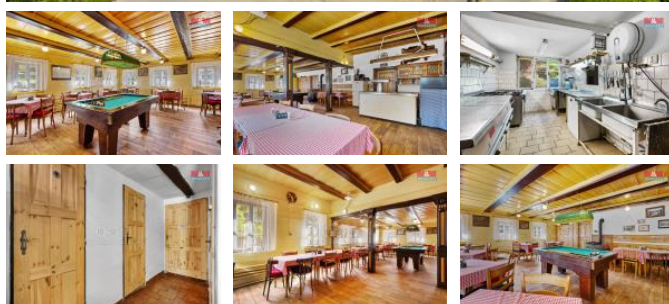

K prodeji, Chata, chalupa, stavba, 390 m2

Cena za nemovitost:

5 690 000 KÍslo inzerátu (ID): **4239864** Datum vydání: **22.10.2024**

Lokalita:

eská Lípa

Nabízíme k prodeji chalupu s restaurací s názvem Stará Hospoda, která se nachází v malebné přírodě v obci Dolní Světlá v hojně navštěvovaném kraji nedaleko Mělníka v části Lužických hor. Vyhlášená Hospoda je opět v provozu a je oblíbenou zastávkou nejen místními obyvateli, ale i turisty z širokého okolí a zejména hojně navštěvovaná Německými turisty. Chalupa má příjezdovou a na KN je zapsaná jako rodinný dům. Celé INP poskytuje zázemí pro restauraci - výhledově s lokálem má kapacitu až 50 osob. Zrekonstruovaná kuchyně a sociální zařízení pro hosty. Na lokál navazuje velký sál s bohatým vchodem a šatnou, kde probíhají svatební hostiny, oslavy narozenin a konaly se zde i taneční kurzy pro dospělé. II a III NP lze vybudovat na pokoje pro hosty, nebo na vlastní bydlení. Blízká lyžařská střediska: Jedlová, Horní Podluží, Kytlice, Polevsko. V letních měsících si zde přijdou na své turisté, cyklisty a houbaře, ale také golfisté v nedalekém Resortu Malevil. Pro více informací volejte makléře.

ID inzerátu ESO:	4239864
Inzerát aktualizován:	22.10.2024
Inzerát vydán:	22.04.2024
ID zakázky v RK:	900871087
Poloha objektu:	Samostatný
Budova je z:	Smíšená
Stav:	Dobrý
Vlastnictví:	Osobní
Plocha:	390 m2
Plocha pozemku:	598 m2
Užitná plocha:	390 m2
Kód zakázky:	871087