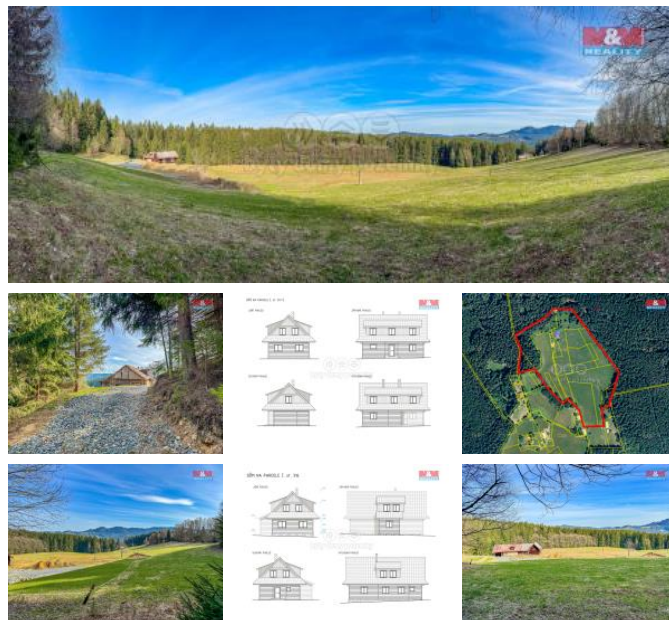

K prodeji, Chata, chalupa, stavba, 380 m²

Cena za nemovitost:

0 K

 číslo inzerátu (ID): **4237055** Datum vydání: **22.10.2024**

 Lokalita:
Frýdek-Místek

Exkluzivně nabízíme unikátní pozemek v CHKO Beskydy, jehož součástí je již vyřízené stavební povolení pro dvě roubenky, včetně kompletní projektové dokumentace. Možnost prodeje poloviny pozemku včetně projektu na jednu roubenku. Roubenky jsou navrženy tak, aby byly harmonicky začleněny do okolní přírody a zároveň slibují dlouhou životnost a nízké náklady na údržbu. K domu náleží rozsáhlý pozemek o výměře 69.322 m², který poskytuje absolutní soukromí nedotčené přírody a svou polohou garantuje možnost okamžitého vstupu do lákavých výletů po okolní krajině. Tato výjimečná nemovitost je tou pravou volbou pro ty, kdo hledají spojení s přírodou bez kompromisu na bydlení i podnikání ve vysokém standardu. S financováním na míru pomůžeme, více informací u makléře.

ID inzerátu ESO:	4237055
Inzerát aktualizován:	22.10.2024
Inzerát vydán:	10.04.2024
ID zakázky v RK:	900868822
Poloha objektu:	Samostatný
Budova je z:	Smíšená
Stav:	Ve výstavbě (nezkolaudováno)
Vlastnictví:	Osobní
Plocha:	380 m ²
Plocha pozemku:	69322 m ²
Užitná plocha:	380 m ²
Kód zakázky:	868822