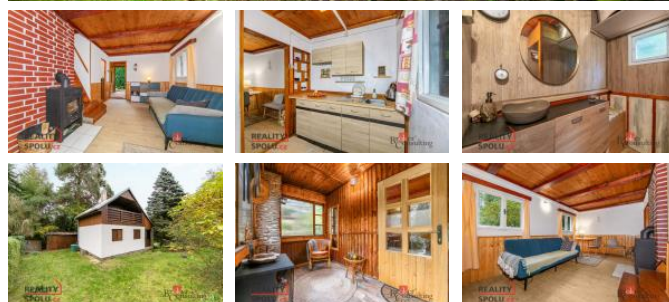

K prodeji, Chata, chalupa, stavba, 38 m²

Cena za nemovitost:

1 850 000 K

íslo inzerátu (ID): 4287355 Datum vydání: 11.11.2024

Lokalita:
Klatovy

Nabízíme k prodeji krásnou patrovou rekreační chatu s balkonem, která se nachází na okraji části obce Týovice, spadající pod obec Pačejov. Chata je situována v klidném lesním prostředí, což zajišťuje naprostý klid, soukromí a možnost úniku od každodenního shonu. Díky svému vybavení a dispozicím je vhodná nejen pro rekreační sezónní pobyty, ale i pro celoroční pobyty.

Plochu chaty se skládá z podlaží, koupelny, prostorného obývacího pokoje, kuchyně a dalšího menšího pokoje. V 1. patře pak najdeme jednu prostornou místnost, ze které je vstup na balkon.

Vytápění chaty obstarávají kamna na dřevě umístěná v obývacím pokoji, kanalizace je nyní svedena do jímky, je zde však plánované a z větší části již zhotovené napojení na nově zbudovanou obecní kanalizaci. Na pozemku byl nově zbudován vodní vrt s hloubkou 57 m, přívod vody do chaty však ještě není zhotoven, toto bude již na novém majiteli (cenová nabídka na provedení vody do chaty je 96.000,- Kč).

Pro více informací kontaktujte makléře.

ID inzerátu ESO:	4287355
Inzerát vydán:	22.10.2024
Inzerát aktualizován:	11.11.2024
Budova je z:	Dřevostavba
Stav:	Dobrý
Plocha:	38 m ²
Balkón:	ANO
Užitná plocha:	53 m ²
Plocha pozemku:	356 m ²
Zastavěná plocha:	38 m ²