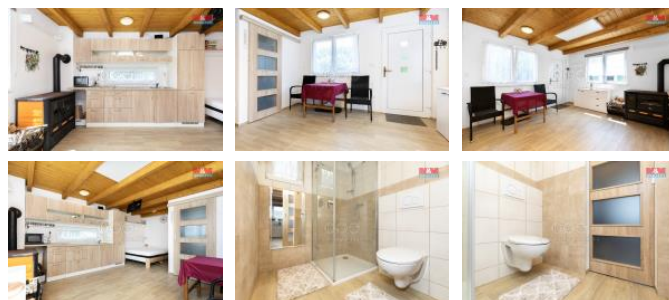

## K prodeji, Chata, chalupa, stavba, 38 m<sup>2</sup>

Cena za nemovitost:

**2 650 000 K**

íslo inzerátu (ID): 4254270 Datum vydání: 05.08.2024

Lokalita:  
**Pardubice**

Nabízíme k prodeji cihlovou zateplenou chatu v klidné části na okraji města Pardubice, situovanou na vlastním pozemku se zahradou o celkové ploše 375 m<sup>2</sup>. Tato nemovitost poskytuje bydlení rozprostřené na 38 m<sup>2</sup> užité plochy. Dům je po celkové a pešlivé rekonstrukci, pipojen na elektřinu a pitnou vodu, která je pivedena z nové vrtané zkolaudované studny, odkud je rozveden i zavlažovací systém pro zahradu. Nemovitost se skládá z jedné centrální místnosti, koupelny a podkroví, které jsou ideálním rozložením pro relaxaci a odpoínek nebo bydlení. Chata je vybavena krbovými kamny, kuchyňskou linkou, koupelnou, koutem pro spaní a podkrovím s možností využití pro skladování, popřípadě dalšího prostoru pro spaní více osob. Představuje výjimečnou příležitost pro ty, kteří touží po vlastním kousku klidu v blízkosti městských služeb. Součástí zahrady je skleník pro pěstování zeleniny a zahradní domek pro uložení zahradního nářadí. Pro více informací a domluvení prohlídky kontaktujte makléře.

ID inzerátu ESO:	4254270
Inzerát aktualizován:	05.08.2024
Inzerát vydán:	12.06.2024
ID zakázky v RK:	900875351
Poloha objektu:	Samostatný
Budova je z:	Cihla
Stav:	Velmi dobrý
Vlastnictví:	Osobní
Plocha:	38 m <sup>2</sup>
Plocha pozemku:	19 m <sup>2</sup>
Užitná plocha:	38 m <sup>2</sup>
Kód zakázky:	875351