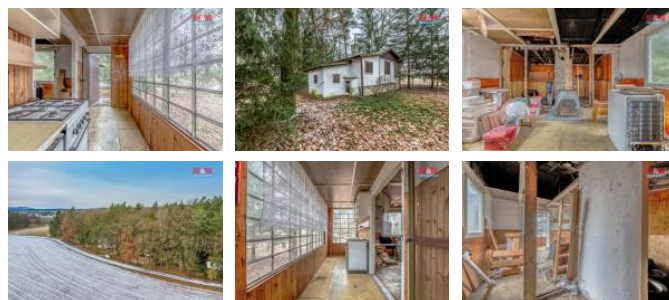

K prodeji, Chata, chalupa, stavba, 37 m2

Cena za nemovitost:

699 000 K

íslo inzerátu (ID): 4213792 Datum vydání: 29.07.2024

Lokalita:

Mladá Boleslav

Krásný den p átelé,
pokud je Vaším snem chata na klidném míst ,
v p kném prost edí na okraji eského ráje, kde m žete relaxovat
v p írod , pak tato nemovitost eká p ímo na Vás.

Chata se nachází na okraji lesa. V chat je kuchy a obývací ást,
je zde rozvod na plynová kamna. Venku je vybudována p ípojka na
elekt inu. 25% chaty je podsklepeno. Chata je po drobném požáru,
je t eba provést rekonstrukci. Pozemek je v pronájmu, cena za
pronájem pozemku je 1.500,- K ro n . Na pozemku je
studna.Chata se nachází 8km od Mladé Boleslavi a nájezdu na
D10, kde se nachází veškerá ob anská vybavenost. Na místo se
lze dopravit autem, vlakem, p ípadn autobusem.

Pokud máte rádi p írodu a relaxaci v p írod , potom doporu ují
domluvit si osobní prohlídku p ímo s maklé kou.

ID inzerátu ESO:	4213792
Inzerát aktualizován:	29.07.2024
Inzerát vydán:	15.01.2024
ID zakázky v RK:	900859423
Poloha objektu:	Samostatný
Budova je z:	Montovaná
Stav:	Dobrý
Vlastnictví:	Osobní
Plocha:	37 m2
Plocha pozemku:	300 m2
Užitná plocha:	37 m2
Kód zakázky:	859423