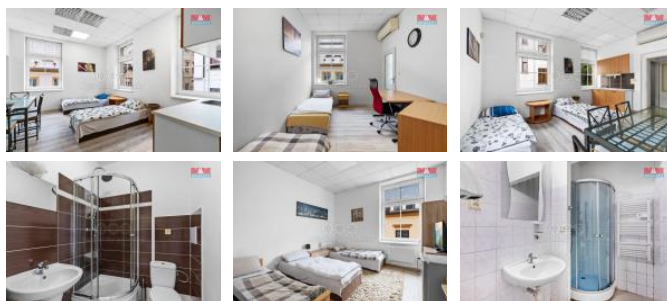

K prodeji, Komer ní prostory, 366 m2

íslo inzerátu (ID): 4273240 Datum vydání: 05.12.2024

Cena za nemovitost:

11 500 000 K

Lokalita:

eská Lípa

V centru m sta eská Lípa nabízíme k prodeji komer ní nemovitost. Dispozice domu je rozd lena do ty nadzemních podlaží. V INP je vstupní hala, vpravo apartmán - pokoj s kuchy ským koutem, sprchový kout a WC. V levé ásti skladový prostor. Na IINP jsou dva apartmány, vpravo pokoj s 3 l žky, sprchový kout a WC, vlevo pokoj s kuchy ským koutem a ložnice, celkem 4 l žka, koupelna se sprch. koutem a WC. Mezi pokoji je společný prostor se spot ebi í, lze zrekonstruovat na další apartmán. Na IIINP se nachází 5 samostatných pokoj , v každém pokoji 2 l žka, koupelna se sprch. koutem a WC. V podkroví jsou dva prostorné apartmány, pln za ízené kuchy kou linkou, koupelna se sprch. koutem a WC. Celkem 10 apartmán s vlastním soc. zázemím s možností celkem až 30 l žky. Každé patro má uzav enou vstupní chodbu. V celém objektu je podlahové vytáp ní, odpo tové hodiny na el. a vodu na každém pat e, plastová okna, vstup do domu na ípy, možné p ípojení na zabezpe ovací službu. Více informací v RK.

ID inzerátu ESO:	4273240
Inzerát aktualizován:	05.12.2024
Inzerát vydán:	27.08.2024
ID zakázky v RK:	900882838
Budova je z:	Cihla
Stav:	Velmi dobrý
Vlastnictví:	Osobní
Nebytová plocha:	366 m2
Plocha pozemku:	159 m2
Užitná plocha:	366 m2
Kód zakázky:	882838

KONTAKTNÍ ÚDAJE:

Lib na Bílková

Tel:

296 399 006

Email:

info@mmreality.cz

**MaM reality holding,
a.s.**

Tel:

800 100 446

Adresa:

Krakovská 1675/2, 11000

Praha - Nové M sto

Web:

www.mmreality.cz