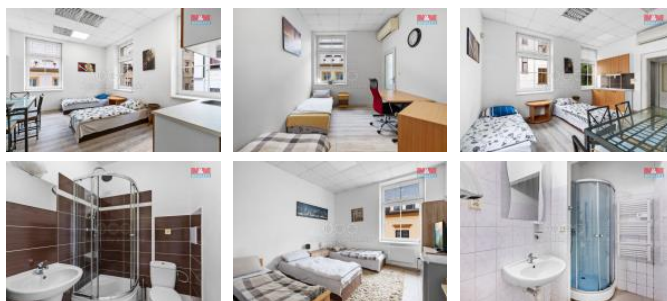

K prodeji, Komer ní prostory, 366 m2

íslo inzerátu (ID): 4273240 Datum vydání: 24.10.2024

Cena za nemovitost:

11 500 000 K

Lokalita:

V centru m sta eská Lípa nabízíme k prodeji komer ní nemovitost. Dispozice domu je rozd lena do ty nadzemních podlaží. V INP je vstupní hala, vpravo apartmán - pokoj s kuchy ským koutem, sprchový kout a WC. V levé ásti skladový prostor. Na IINP jsou dva apartmány, vpravo pokoj s 3 l žky, sprchový kout a WC, vlevo pokoj s kuchy ským koutem a ložnice, celkem 4 l žka, koupelna se sprch. koutem a WC. Mezi pokoji je společný prostor se spot ebi í, lze zrekonstruovat na další apartmán. Na IIINP se nachází 5 samostatných pokoj , v každém pokoji 2 l žka, koupelna se sprch. koutem a WC. V podkroví jsou dva prostorné apartmány, pln za ízené kuchy kou linkou, koupelna se sprch. koutem a WC. Celkem 10 apartmán s vlastním soc. zázemím s možností celkem až 30 l žky. Každé patro má uzav enou vstupní chodbu. V celém objektu je podlahové vytáp ní, odpo tové hodiny na el. a vodu na každém pat e, plastová okna, vstup do domu na ípy, možné p ípojení na zabezpe ovací službu. Více informací v RK.