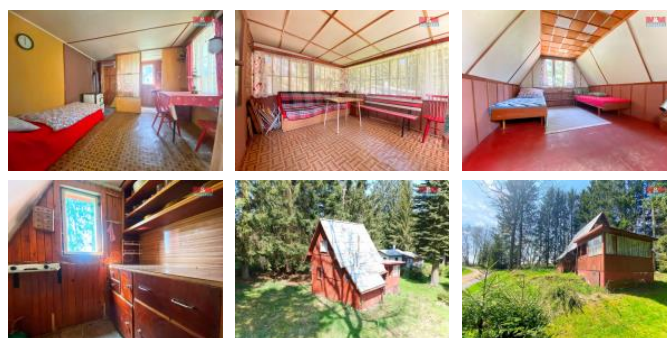

K prodeji, Chata, chalupa, stavba, 36 m2

Cena za nemovitost:

799 000 K

íslo inzerátu (ID): **4156733** Datum vydání: **31.05.2024**

Lokalita:

Pelh ímov

Prodej chaty s podkrovím v Pravíkove u Kamenice nad Lipou. Chata se nachází v p kné rekrea ní lokalit u rybníka Nový. Nemovitost stojí na vlastním pozemku s vlastní zahradou okolo, celková plocha pozemku je 256 m2. Inženýrské sít nejsou zavedeny. Majitelé sousedních chat jsou svolní spole n za ídit zavedení elekt iny do chatové oblasti. Vodu je možné po dohod odebírat z kopané studny, která je u sousední chaty. P íjezdová komunikace je obecní. Konstrukce chaty je d ev ná, st ešní krytina plech. Chata byla v minulosti pravideln udržována. Doporu ují osobní prohlídku.

ID inzerátu ESO:	4156733
Inzerát aktualizován:	31.05.2024
Inzerát vydán:	29.05.2023
ID zakázky v RK:	900836434
Poloha objektu:	Samostatný
Budova je z:	D evostavba
Stav:	Dobrý
Vlastnictví:	Osobní
Plocha:	36 m2
Plocha pozemku:	256 m2
Užitná plocha:	36 m2
Kód zakázky:	836434