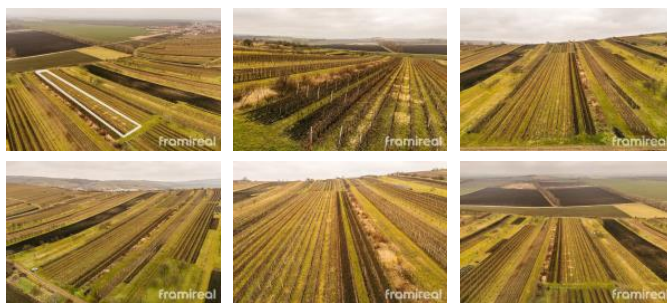

K prodeji, Pozemky, 3587 m2

íslo inzerátu (ID): 4302663 Datum vydání: 07.01.2025

Cena za nemovitost:

319 000 K

Lokalita:
Hodonín

Exkluzivně vám nabízíme k prodeji vinici, která se nachází ve vinicní trati Nová hora na pomezí tradiční vinarské obce Blatnice pod Svatým Antonínkem a Lipova.

Vinice byla vysázena v r. 1998 odrůdami vinné révy jako jsou Müller Thurgau, Ryzlink rýnský, Rulandské sedé, Rulandské bílé, Hibernal, Cabernet Moravia, Zweigeltrebe. Celkem se zde nachází cca 1.900 keru v 8 rádcích na pozemku cca 14 x 239 m (viz příložená

fotodokumentace). Rádky jsou od sebe vzdáleny cca 1,9 m a drátěnka v nich je vedena v pozinkovaných sloupcích. Vinice je orientována na jihozápadní stranu.

Příjezd je po částečně zpevněné obecní komunikaci.

Vinice bude k dispozici po ukončení sklizně.

Pro více informací i prohlídku nás neváhejte

ID inzerátu ESO:	4302663
Inzerát vydán:	07.01.2025
ID zakázky v RK:	1733
Plocha:	3587 m2
Plocha pozemku:	3587 m2