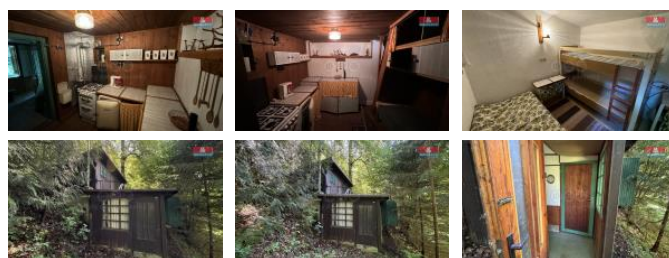

K prodeji, Chata, chalupa, stavba, 35 m²

Cena za nemovitost:

390 000 K

íslo inzerátu (ID): 4257533 Datum vydání: 01.07.2024

Lokalita:
eské Bud jovice

Nabízíme k prodeji chatu o CP 29m² v lese 20 m od břehu řeky Mašče. V přízemí pokoj, kuchyňka, v patře ložnice se vstupem na terasu. Nutná rekonstrukce, elektrický proud zaveden do chaty. Vhodné pro rekreaci nebo pro rybaření, doporučujeme prohlídku!!!

ID inzerátu ESO:	4257533
Inzerát aktualizován:	01.07.2024
Inzerát vydán:	25.06.2024
ID zakázky v RK:	900877421
Poloha objektu:	Samostatný
Budova je z:	Smíšená
Stav:	Špatný
Vlastnictví:	Osobní
Plocha:	35 m ²
Plocha pozemku:	29 m ²
Užitná plocha:	35 m ²
Kód zakázky:	877421