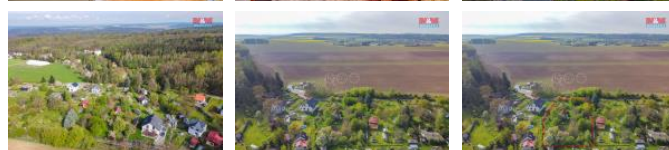

K prodeji, Chata, chalupa, stavba, 35 m2

Cena za nemovitost:

0 K

Íslo inzerátu (ID): 4242147 Datum vydání: 22.10.2024

Lokalita:

Plze -m sto

Nabízíme k prodeji p vabnou chatu umíst nou na okraji obce Plze s celkovým pozemkem o vým e 1364 m2. Tato samostatn stojící cihlová nemovitost se nachází v dobrém stavu a disponuje jedním nadzemním podlažím a užitnou plochou cca 35 m2. Na pozemek je pouze faktický p íjezd. Chata je napojena na elekt inu, studnu a jímku, to zajistí pohodu pro trávení volných chvil. Krom stávajícího objektu poskytuje pozemek ojedín lou p íležitost pro realizaci vlastního stavebního projektu s možností výstavby nové rekrea ní nemovitosti o maximální zastav né ploše 60 m2, zahrnující jedno podzemní podlaží, jedno nadzemní podlaží a obytné podkroví, p ípadn í s vestav nou garáží. Užijte si klid a soukromí s výhledem na okolní krajinu, a to vše v dosahu m stské infrastruktury. Nemovitost je ideální pro milovníky p írody a klidného odpo inku. Více informací u maklé ky.

ID inzerátu ESO:	4242147
Inzerát aktualizován:	22.10.2024
Inzerát vydán:	30.04.2024
ID zakázky v RK:	900871249
Poloha objektu:	Samostatný
Budova je z:	Cihla
Stav:	Dobrý
Vlastnictví:	Osobní
Plocha:	35 m2
Plocha pozemku:	1364 m2
Užitná plocha:	35 m2
Kód zakázky:	871249