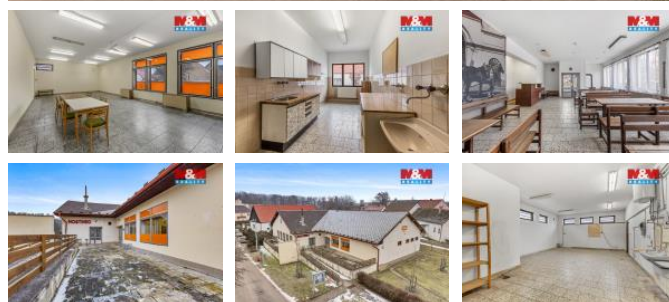

## K prodeji, Chata, chalupa, stavba, 345 m2

Cena za nemovitost:

**4 990 000 K**

 íslo inzerátu (ID): **4384455** Datum vydání: **07.05.2026**

 Lokalita:  
**Louny**

Nabízíme k prodeji p ízemní objekt v centru obce Stebno s pozemkem o rozloze 557 m2. Jedná se o bývalou prodejnu potravin a restauraci, stavba je nepodsklepená, v sou asné době je objekt nevyužíván. Zaveden ve ejný vodovod, elekt ina 220/380 V, jímka, vytáp ní el. akumulacími kamny a ÚT vytáp ní. Vnit ek tvo í prodejna, sklady, kancelá , soc. za ízení a chodba, rampa, uhelna, restaurace, kuchy , sklady a WC. Zep edu je terasa a vchod do objektu, zezadu je rampa. Nemovitost lze využít jak na podnikání, sklady, tak na p stavbu na chalupu. V okolí je d tské h íšt , velký rybník, lesy a rekrea ní chaty. Financování Vám zajistí naše hypocentrum. Nepochápn te tuto jedine nou p íležitost investovat do nemovitosti s širokým spektrem využití. Pro více informací a prohlídku nás neváhejte kontaktovat.

ID inzerátu ESO:	4384455
Inzerát aktualizován:	07.05.2026
Inzerát vydán:	13.02.2026
ID zakázky v RK:	900932547
Poloha objektu:	Samostatný
Budova je z:	Cihla
Stav:	Dobrý
Vlastnictví:	Osobní
Plocha:	345 m2
Plocha pozemku:	557 m2
Užitná plocha:	345 m2
Kód zakázky:	932547