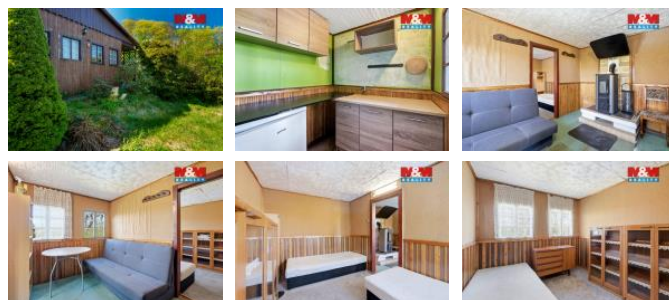

K prodeji, Chata, chalupa, stavba, 34 m2

Cena za nemovitost:

600 000 K

íslo inzerátu (ID): 4402993 Datum vydání: 07.05.2026

Lokalita:
Ústí nad Labem

Hledáte-li ideální místo, kam si jít na víkend odpočinout a hodit sv t za hlavu, je tahle nabídka p esn pro vás. Dovolte mi p edstavit vám chatu nedaleko centra v osobním vlastnictví. Chata stojí v zahrádká ské kolonii, disponuje plochou 34 m2 a stojí na pozemku o rozloze 187 m2 pronajatém na dobu neur itou od m sta Ústí nad Labem. Chata je d ev ná, vytáp ní je možné krbovými kamny, je zde zavedena elekt ina. Vodu je možné donášet. Na zahrad n najdete také zahradní domek, který lze využít jako úložný prostor pro ná adí, seka ku apod. WC suchý. Oslovila vás nabídka? Neváhejte si domluvit prohlídku.

ID inzerátu ESO:	4402993
Inzerát aktualizován:	07.05.2026
Inzerát vydán:	06.05.2026
ID zakázky v RK:	900939291
Poloha objektu:	Samostatný
Budova je z:	D evostavba
Stav:	Dobrý
Vlastnictví:	Osobní
Plocha:	34 m2
Plocha pozemku:	187 m2
Užitná plocha:	34 m2
Kód zakázky:	939291