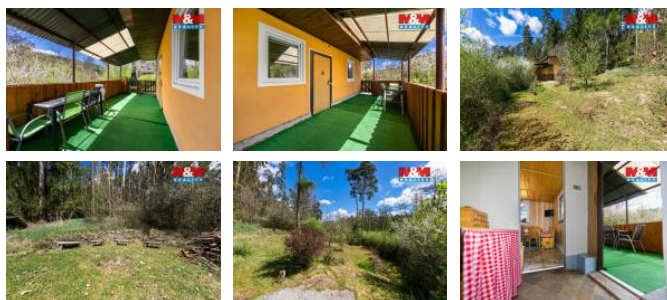

K prodeji, Chata, chalupa, stavba, 34 m2

Cena za nemovitost:

990 000 K

íslo inzerátu (ID): 4389796 Datum vydání: 07.05.2026

Lokalita:

Plzeň -sever

Nabízíme k prodeji útulnou rekreační chatu o užitné ploše 34 m² na polosamotě v obci Bělská Bělá, pouhých 20 minut od Plzně. Ideální místo pro víkendový odpočinek v přírodě, obklopené lesy a klidem. Dispozice zahrnuje hlavní obytný prostor s kamny na tuhá paliva, samostatnou ložnici i kuchyňku. Elektřina 230 V je zavedena. Součástí je krytá terasa, která je udržovaná a pronájmu. Nemovitost je vhodná pro rekreační využití nebo jako dostupná víkendová základna v dosahu města. Bělská Bělá nabízí krásnou přírodu a výbornou dostupnost do Plzně i Rokycan. Pro více informací nebo domluvení prohlídky nás neváhejte kontaktovat. Doporučíme osobní prohlídku.

ID inzerátu ESO:	4389796
Inzerát aktualizován:	07.05.2026
Inzerát vydán:	11.03.2026
ID zakázky v RK:	900935039
Poloha objektu:	Samostatný
Budova je z:	Smíšená
Stav:	Velmi dobrý
Vlastnictví:	Osobní
Plocha:	34 m ²
Plocha pozemku:	154 m ²
Užitná plocha:	34 m ²
Kód zakázky:	935039