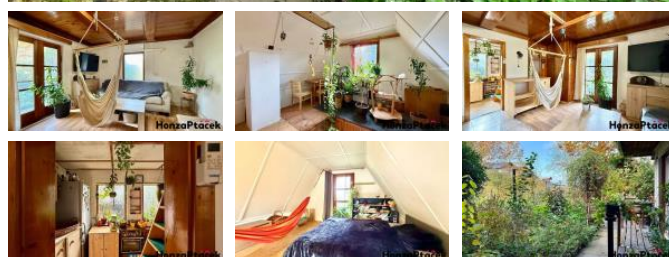

## K prodeji, Chata, chalupa, stavba, 34 m<sup>2</sup>

Cena za nemovitost:

**7 990 000 K**

Íslo inzerátu (ID): 4296550 Datum vydání: 07.02.2025

Lokalita:  
**Praha-západ**

Prodej chaty v obci Psáry. Chata stojí na pozemku o celkové velikosti 500m<sup>2</sup>, který se nachází na okraji obytné části. Je napojena na elektrickou síť. Vodu čerpá z vlastní studny a odpady směřují do jímky. Kolem pozemku vede plynová a vodovodní sít' s možností se připojit po kolaudačních podmínkách a splnění potřeby. Pozemek se leží v oblasti dle územního plánu označené jako BI (bydlení individuální). Na stránkách obce lze najít podmínky výstavby pro rodinný dům. Přijezd na pozemek je zajištěn přes obecní komunikaci.

|                       |                    |
|-----------------------|--------------------|
| ID inzerátu ESO:      | 4296550            |
| Inzerát vydán:        | 29.11.2024         |
| Inzerát aktualizován: | 07.02.2025         |
| Budova je z:          | Cihla              |
| Stav:                 | Dobrý              |
| Plocha:               | 34 m <sup>2</sup>  |
| Užitná plocha:        | 54 m <sup>2</sup>  |
| Plocha pozemku:       | 500 m <sup>2</sup> |
| Zastavěná plocha:     | 34 m <sup>2</sup>  |