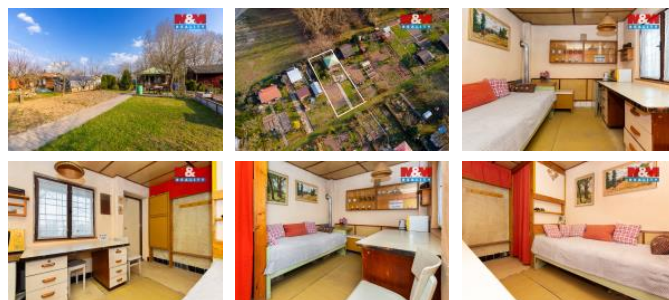

K prodeji, Chata, chalupa, stavba, 331 m²

Cena za nemovitost:

1 550 000 K

Íslo inzerátu (ID): 4397961 Datum vydání: 07.05.2026

Lokalita:
Pardubice

Prodej samostatné zděné chaty v klidné části Rosic nad Labem na vlastním pozemku o celkové výměře 331 m², s podílem na přístupové cestě. Chata je částečně podsklepená, s cihlovou konstrukcí, se zavedenou elektřinou a vlastní vrtanou studnou přímo na pozemku. Je zde nově vybudovaná zpevněná plocha vhodná pro posezení nebo pohodlný přístup. Jedná se o atraktivní lokalitu u Labe v blízkosti cyklostezky — ideální pro zahrádkáře a rybáře, k relaxaci a odpočinku. Výborná dostupnost. (auto, kolo, MHD). Veškeré další informace u makléře. Doporučíme prohlídku.

ID inzerátu ESO:	4397961
Inzerát aktualizován:	07.05.2026
Inzerát vydán:	19.04.2026
ID zakázky v RK:	900936840
Poloha objektu:	Samostatný
Budova je z:	Cihla
Stav:	Dobrý
Vlastnictví:	Osobní
Plocha:	331 m ²
Plocha pozemku:	331 m ²
Užitná plocha:	331 m ²
Kód zakázky:	936840