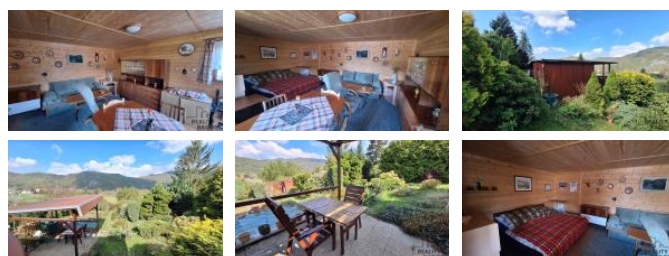

K prodeji, Chata, chalupa, stavba, 32 m2

Cena za nemovitost:

1 800 000 K

íslo inzerátu (ID): 4401176 Datum vydání: 18.06.2026

 Lokalita:
Ústí nad Labem

Zprostředkujeme Vám prodej chaty v osobním vlastnictví se zahradou v městské části Ústí nad Labem Církvice v žádané a vyhledávané zahrádkářské lokalitě. Zahradu o výměře 340 m². Chata je dřevěná, podsklepená. Zastavěná plocha činí 32 m². Spodní část zděné chaty je využívána jako kuchyňský kout s jídelnou, horní dřevěná část chaty je užívána jako obývací pokoj a ložnice. Na zahradě je dřevěná pergola a upravený terén pro menší bazén. Pozemek s úrodnou půdou, kde vypěstujete téměř vše, je osázen okrasnými kejkami a jehličnany, které vytvářejí soukromí pro uživatele zahrady. Přívod elektřiny je do chaty, přívod vody je k pergole. Voda je pitná z řádu, pouze sezonní. Přijezd na zahradu je po místní komunikaci, parkování před pozemkem. Pokud hledáte pokojné a klidné místo pro relaxaci s blízkou dostupností města a tato lákavá nabídka Vás zaujala, zavolejte si pro více informací a sjednání termínu Vaší prohlídky.

ID inzerátu ESO:	4401176
Inzerát aktualizován:	18.06.2026
Inzerát vydán:	28.04.2026
ID zakázky v RK:	29748
Budova je z:	Smíšená
Stav:	Velmi dobrý
Plocha:	32 m ²
Plocha pozemku:	340 m ²
Užitná plocha:	47 m ²
Podlahová plocha:	372 m ²
Plocha zahrady:	340 m ²
Zastavěná plocha:	32 m ²