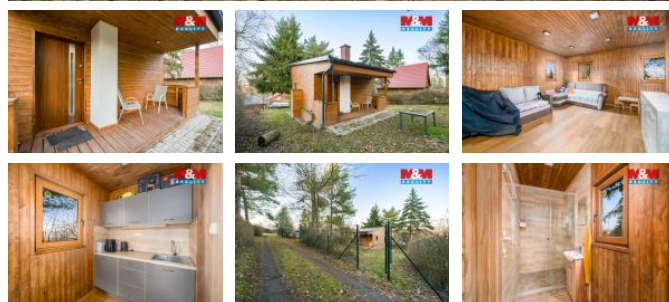

K prodeji, Chata, chalupa, stavba, 32 m²

Cena za nemovitost:

2 690 000 K

 íslo inzerátu (ID): **4398844** Datum vydání: **07.05.2026**

Lokalita:

Litomice

Máte rádi klid a přírodu na dosah ruky? Na tomto kouzelném místě máme pro Vás nově postavenou chatu se zastavovací plochou 32 m² se zahradou o rozloze 331 m² v obci Ústí nad Labem - Habina. Do chaty je provedena elektřina a pitná voda ze společného řádu se sezónním provozem, odpadní voda je svedena do nového septiku na zahradě. Zdrojem teplé vody je elektrický bojler a vytápění zajišťují krbová kamna na dřevě, která dodají tu pravou atmosféru. Koupelna je vybavena luxusním sprchovým koutem, umyvadlem a toaletou. Chata je kompletně vybavená, linka na míru, lednice, sedací souprava, skříň, atd., vše je nové. Pozemek je oplocený, parkování je přímo na pozemku u chaty. Do kempu k jezeru Chmela cca 15 min. volnou chůzí. Neváhejte a další léto si tu můžete ležet. Také je zde možnost chaty pronajímat a přijít si tak na hezký zisk. Veškeré dotazy rádi zodpovíme, budeme se těšit na osobní prohlídku.

| | |
|-----------------------|--------------------|
| ID inzerátu ESO: | 4398844 |
| Inzerát aktualizován: | 07.05.2026 |
| Inzerát vydán: | 21.04.2026 |
| ID zakázky v RK: | 900936151 |
| Poloha objektu: | Samostatný |
| Budova je z: | Dřevostavba |
| Stav: | Velmi dobrý |
| Vlastnictví: | Osobní |
| Plocha: | 32 m ² |
| Plocha pozemku: | 331 m ² |
| Užitná plocha: | 32 m ² |
| Kód zakázky: | 936151 |