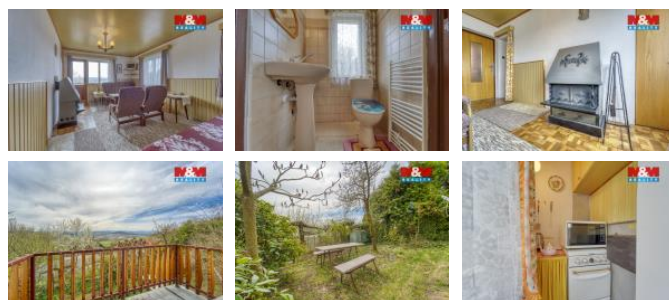

Vytápění zajišťují krbová kamna, která dodají příjemnou atmosféru, a plynové topení pro komfort i v chladnějších dnech. Výhodou je napojení na městský vodovod, odpad je řešen trativodem.

Součástí pozemku je také garáž a zahrada, ideální pro relaxaci, posezení i zahradničení.

Pokud hledáte klidné zázemí v přírodě s rychlou dostupností do centra Klatov, je tato nemovitost skvělou volbou. Pro více informací nebo domluvení prohlídky mě neváhejte kontaktovat.

ID inzerátu ESO:	4395694
Inzerát vydán:	11.04.2026
Inzerát aktualizován:	14.04.2026
ID zakázky v RK:	900938031
Poloha objektu:	Samostatný
Budova je z:	Cihla
Stav:	Dobrý
Vlastnictví:	Osobní
Plocha:	32 m <sup>2</sup>
Plocha pozemku:	341 m <sup>2</sup>
Parkování:	Garáž
Užitná plocha:	32 m <sup>2</sup>
Kód zakázky:	938031