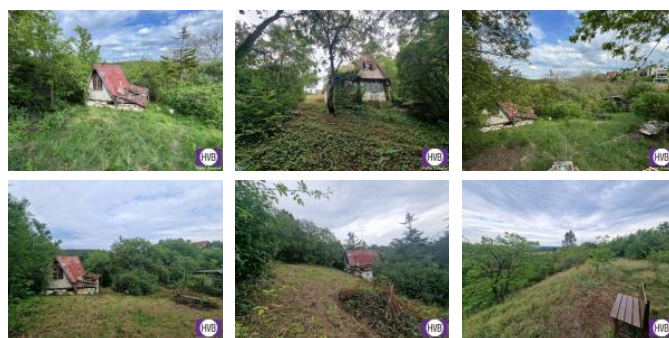

K prodeji, Chata, chalupa, stavba, 32 m2

Cena za nemovitost:

1 990 000 K

íslo inzerátu (ID): 4271095 Datum vydání: 06.11.2024

Lokalita:
Praha 5

Nabízíme chatu na prodej o velikosti 32 m2, situovanou na pozemku o rozloze 564 m2, oblast Praha 5 - Slivenec. Pozemek má několik přístupových cest, z nichž jedna je po obecní komunikaci. Na pozemku je zavedena elektřina. Chata je ve stavu vhodném k odstranění a rekonstrukci. Nemovitost je možné financovat hypotékou s nejvýhodnější úrokovou sazbou na trhu, který vám rádi bezplatně zajistíme. V okolí se nachází veškerá občanská a kulturní vybavenost, a nemovitost disponuje výbornou dopravní dostupností. V případě zájmu nebo dotazů neváhejte kontaktovat makléře, a to i během víkendů.

ID inzerátu ESO:	4271095
Inzerát aktualizován:	06.11.2024
Inzerát vydán:	19.08.2024
ID zakázky v RK:	19531
Budova je z:	Cihla
Plocha:	32 m2
Užitná plocha:	32 m2
Plocha pozemku:	564 m2
Zastavěná plocha:	32 m2