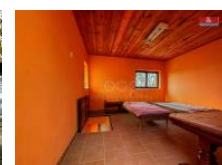

K prodeji, Chata, chalupa, stavba, 32 m2

Cena za nemovitost:

0 K

číslo inzerátu (ID): 4239951 Datum vydání: 06.06.2024

Lokalita:

Litomice

Nabízíme k prodeji p vabnou chatu s užitnou plochou 32 m2, situovanou na krásn upraveném pozemku o rozloze 587 m2 v klidné ásti obce Žitenice, která je známá svojí p íjemnou atmosférou a komunitou. Tato nemovitost je postavena z tradi ní cihly, což zajiš uje její stabilitu a dlouhodobou udržitelnost. Poloha chaty je ideální pro ty, kte í hledají místo k odpo inknu a relaxaci, daleko od m stského ruchu, ale zároveň v dosahu pot ebné infrastruktury. Chatu tvo í 2 místnosti umíst éné v p ízemí, což p ináší pohodlné a praktické bydlení jak pro individuální uživatele, tak pro malou rodinu. Nemovitost se nachází na pozemku s krásným výhledem na Litomice a je ve velmi dobrém stavu, což znamená, že je p ípravena k okamžitému užívání bez nutnosti dalších zásadních investic. Jedná se o výjime nou p íležitost po ídit si samostatn stojící nemovitost v atraktivní lokalit , která kombinuje klid p írody s dobrou dostupností. V ele doporu ujeme prohlídku! S p ípadným financováním, rádi pom ůžeme.

ID inzerátu ESO:	4239951
Inzerát aktualizován:	06.06.2024
Inzerát vydán:	22.04.2024
ID zakázky v RK:	900870825
Poloha objektu:	Samostatný
Budova je z:	Cihla
Stav:	Dobrý
Vlastnictví:	Osobní
Plocha:	32 m2
Plocha pozemku:	587 m2
Užitná plocha:	32 m2
Kód zakázky:	870825