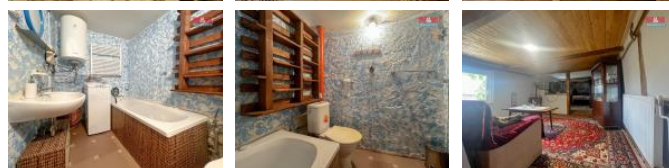

## K prodeji, Chata, chalupa, stavba, 318 m<sup>2</sup>

Cena za nemovitost:

**4 699 000 K**

 íslo inzerátu (ID): **4216409** Datum vydání: **29.07.2024**

Lokalita:

**Litomice**

Hledáte klidné bydlení v rodinném domě, nebo chcete chalupu? Máme pro vás na prodej dům v Dolních Chobolicích u Libušic, kousek u Ústí nad Labem. Rodinný dům prošel úspěšnou rekonstrukcí spodního patra. V domě se topí křbovými kamny s výměníkem, teplo je rozvedené do radiátorů i do patra. Vstup do domu tvoří prostorná chodba se vstupem do koupelny, kde je masážní vana, umyvadlo a toaleta. Dále je zde kuchyně s obývacím pokojem a podlahovým vytápěním. V druhém patře je 5 samostatných pokojů. K domu náleží stodola, ze které lze udělat další bydlení, nebo použít jako úložný prostor. Na pozemku jsou další zemědělské plochy pro výstavbu na chov domácích zvířat. K domu patří udržovaná rovinatá zahrada, s ovocnými stromy. U domu je udělané sezení s pergolou a krbem ke klidnému letnímu posezení. Dále je u domu předzahrádka, kterou lze využít jako okrasnou nebo odpadkovou. Dům hledá svého nového majitele. Pokud se vám líbí, neváhejte si zavolat o prohlídku makléři. Financování Vám rádi zajistíme.

ID inzerátu ESO:	4216409
Inzerát aktualizován:	29.07.2024
Inzerát vydán:	26.01.2024
ID zakázky v RK:	900861086
Poloha objektu:	Samostatný
Budova je z:	Cihla
Stav:	Dobrý
Vlastnictví:	Osobní
Plocha:	318 m <sup>2</sup>
Plocha pozemku:	1081 m <sup>2</sup>
Lodžie:	ANO
Užitná plocha:	318 m <sup>2</sup>
Kód zakázky:	861086