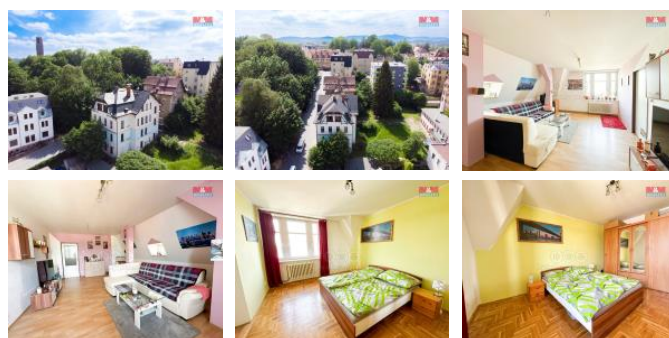

K prodeji, Komer ní prostory, 310 m2

íslo inzerátu (ID): 4254212 Datum vydání: 28.11.2024

Cena za nemovitost:

13 500 000 K

Lokalita:

Jablonec nad Nisou

Nabízíme ke koupi nájemní d m v žádané lokalit Jablonce nad Nisou v blízkosti centra, ale i Jablonecké p ehrady. D m s p ti bytovými jednotkami (3 x 2+1, 1 x 4+1 a 1 x 1+1 + nebytový prostor. Všechny byty obsazené platícími nájemníky. Byty s vlastním vytáp ěním a samostatnými m ěidly. V sou asnosti probíhá rekonstrukce st echy nová krytina Capacco. Spole ná prostorná zahrada. Rozm ry byt a výnos z nájmu poskytneme na prohlídce. D m v dobrém stavu. Fasáda 2016. Napojeno na vodovod, kanalizaci, plyn a elekt inu. Nebytový prostor d íve využívaný jako restaurace, v sou asné době nevyužívaný, nutná rekonstrukce. Veškerá ob anská vybavenost v t sné blízkosti. T šíme se na vás na prohlídce.

ID inzerátu ESO:	4254212
Inzerát vydán:	12.06.2024
Inzerát aktualizován:	28.11.2024
ID zakázky v RK:	900875549
Budova je z:	Cihla
Stav:	Velmi dobrý
Vlastnictví:	Osobní
Nebytová plocha:	310 m2
Užitná plocha:	310 m2
Kód zakázky:	875549