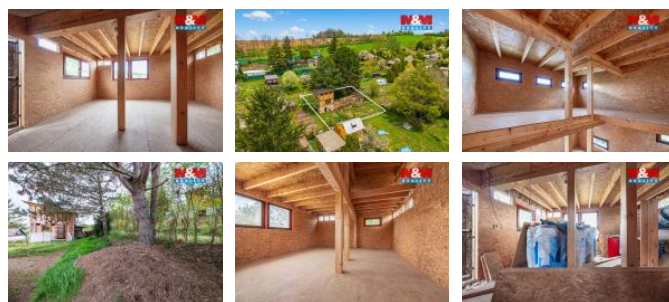

K prodeji, Chata, chalupa, stavba, 30 m2

Cena za nemovitost:

3 399 000 K

íslo inzerátu (ID): 4400107 Datum vydání: 07.05.2026

Lokalita:

Praha-východ

Nabízíme k prodeji dřevěnou chatu v klidné a velmi oblíbené části Prahy. Pomyšlení k.ú. Pomyšlení, ideální pro víkendový odpočinek i jako zajímavou investici s příležitostí. Objekt o užitné ploše 30 m2 disponuje dvěma místnostmi, je rozdělen do 2 nadzemních podlaží a má také podzemní podlaží. Nachází se na pozemku o výměře 384 m2 na okraji obce, v chatové oblasti obklopené zelení.

Nemovitost je zasazena do přírody a obklopena vzrostlými stromy, které zajišťují naprosté soukromí, příjemný stín a atmosféru klidného místa mimo rušnou město. Chata prochází rekonstrukcí, která není administrativně dokončena, a bude tak vyžadovat legalizaci novým majitelem.

K dispozici je i připojka užitkové vody.

Základ stavby je z kvalitního dřeva, na kterém se rozhodně nešetilo, což je patrné na celkové konstrukci objektu. Součástí prodeje je také stavební materiál uložený přímo v objektu, určený k dokončení fasády a zateplení.

Pro více informací nebo domluvení prohlídky mě neváhejte kontaktovat.

ID inzerátu ESO:	4400107
Inzerát aktualizován:	07.05.2026
Inzerát vydán:	24.04.2026
ID zakázky v RK:	900939749
Poloha objektu:	Samostatný
Budova je z:	Dřevostavba
Stav:	Před rekonstrukcí
Vlastnictví:	Osobní
Plocha:	30 m2
Plocha pozemku:	384 m2
Užitná plocha:	30 m2
Kód zakázky:	939749