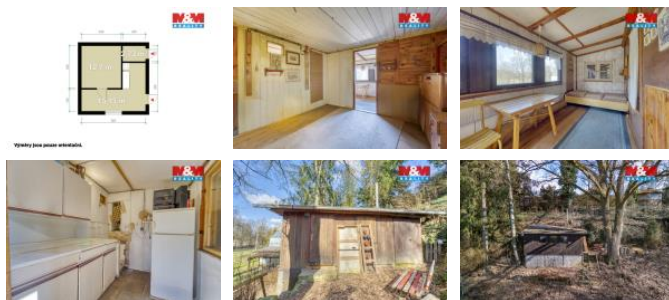

K prodeji, Chata, chalupa, stavba, 30 m²

Cena za nemovitost:

1 390 000 K

íslo inzerátu (ID): 4398209 Datum vydání: 07.05.2026

 Lokalita:
Plze -jih

Nabízíme k prodeji útulnou chatu nacházející se v obci Št novice, jen pár metr od eky Úhlavy. Tato lokalita je ideální p edevším pro rybáře nebo pro ty, kteří hledají klidné místo k odpo inknu daleko od ruchu m sta. Chata stojí na pozemku obce, ke kterému vede obecní cesta, což zajišť uje dobrou dostupnost. Chata má kamenné základy a d ev nou konstrukci, což jí dodává p íjemný rekrea ní charakter. Voda je zajišť na ze studny na obecním pozemku. Toaleta je ešena jako chemické WC. Nemovitost p edstavuje skv lou p íležitost pro všechny, kteří touží po jednoduchém zázemí v krásné p írod u eky, s možností relaxace, ryba ení nebo víkendových pobyt . Pro více informací kontaktujte maklé e!

ID inzerátu ESO:	4398209
Inzerát aktualizován:	07.05.2026
Inzerát vydán:	20.04.2026
ID zakázky v RK:	900936795
Poloha objektu:	Samostatný
Budova je z:	Kámen
Stav:	Dobrý
Vlastnictví:	Osobní
Plocha:	30 m ²
Plocha pozemku:	30 m ²
Užitná plocha:	30 m ²
Kód zakázky:	936795