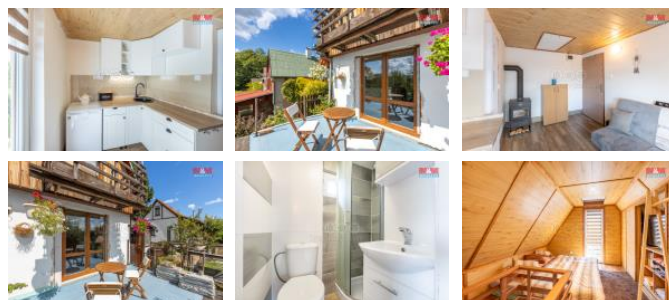

K prodeji, Chata, chalupa, stavba, 30 m2

Cena za nemovitost:

1 699 000 K

íslo inzerátu (ID): 4271145 Datum vydání: 27.08.2024

Lokalita:
Chomutov

Mile ráda bych Vám nabídla krásnou zděnou chatku se zahradou, která se nachází v zahrádkářské kolonii v Mileticích u Klášterce nad Ohří. Stavba prošla úspěšnou rekonstrukcí, dlela se nová stěcha, podlahy, omítky, nová kuchyňská linka, dřevěné patro na spaní s výsuvnými schody, koupelna se sprchovým koutem a toaletou. Je podsklepená, takže velkou úrodu ze zahrady a 2 skleníky budete mít kam uložit. Když budete chtít relaxovat využijete určitě posezení, 2 terasy, jednu ze které vyjdete hned z pokoje s nádherným výhledem, a druhou pak na konci pozemku kam dopadají i stíny. Až si budete chtít dát něco k snídce, můžete využít udrnu. A když se ochladí? Tak se zachumláte uvnitř, rozpálíte nová krbová kamna a budete si vychutnávat praskání dřevěných polen. O vodu se nemusíte starat, jste připojeni na vodovodní řád. Elektřina je také připojena. Nemovitost má odpady svedeny do septiku. Stavba nemá žádný popisné ani evidenční číslo. Chcete se přijít podívat? Domluvte si prohlídku co nejdříve.

ID inzerátu ESO:	4271145
Inzerát aktualizován:	27.08.2024
Inzerát vydán:	20.08.2024
ID zakázky v RK:	900882752
Poloha objektu:	Samostatný
Budova je z:	Cihla
Stav:	Po rekonstrukci
Vlastnictví:	Osobní
Plocha:	30 m2
Plocha pozemku:	298 m2
Užitná plocha:	30 m2
Kód zakázky:	882752