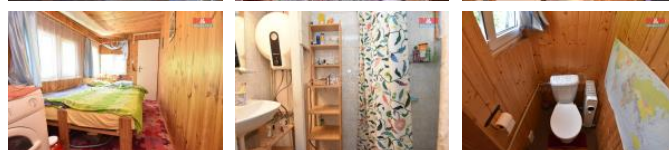

K prodeji, Chata, chalupa, stavba, 30 m²

Cena za nemovitost:

1 480 000 K

íslo inzerátu (ID): 4254029 Datum vydání: 17.06.2024

Lokalita:

Nabízíme Vám k prodeji jedine nou chatu o zastav ěné ploše 36m² na pozemku o velikosti 202m² v krásné lokalit ěláčovic. Chata stojí na pronajatém pozemku církve s minimálním ro ěním poplatkem 9.000,- K /Rok. Chatu lze využívat celoro ěn a je ideální pro ty, kte í hledají klidné místo p ed m ěstským ruchem, a p itom není daleko od civilizace. Do chaty je zavedena studni ní voda, která je umíst ěna na pozemku. Pitnou, upravenou vodu si m žete na erpat z m ěstského hydrantu, umíst ěného jen pár kr k od pozemku. Odpad je ešen vlastní jímkou. Chata disponuje kuchyní s jídelnou, ložnicí, obývací pokoj, koupelna se sprchovým koutem a samostatné WC. Zast ešená pergola nabízí úkryt p ed ne ekaným dešt ěm, nebo p ed poledním sluncem, ale na své si p ijdou i milovníci grilování. Pro uskladn ění zahradní techniky a ná adí slouží samostatn ě stojící uzamykatelná bouda. Doposud je chata udržována s láskou a je p ipravená na okamžit ě užívání. Neváhejte m ě kontaktovat a budeme se t ěšit na Vaši návšt ěvu.

ID inzerátu ESO:	4254029
Inzerát aktualizován:	17.06.2024
Inzerát vydán:	12.06.2024
ID zakázky v RK:	900876178
Poloha objektu:	Samostatný
Budova je z:	D evostavba
Stav:	Dobrý
Vlastnictví:	Osobní
Plocha:	30 m ²
Plocha pozemku:	202 m ²
Užitná plocha:	30 m ²
Kód zakázky:	876178